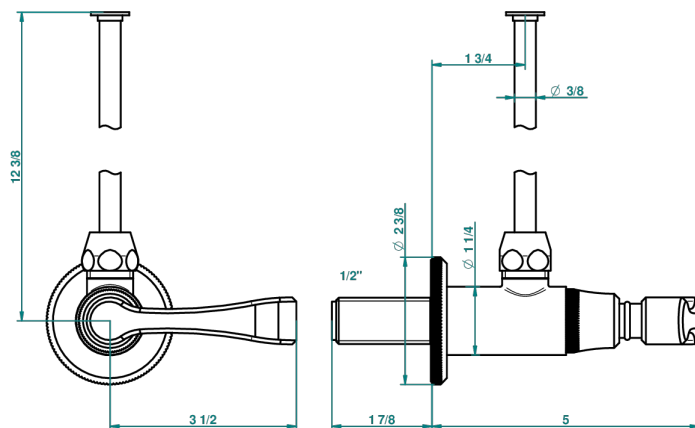

ART DECO С РУКОЯТКАМИ

A55-181/S

Кран запорный 1/2" стильный регулируемый с 30 см трубкой

THG[®]
PARIS

21187

08/09/2008

ХАРАКТЕРИСТИКИ

- Art Déco с ручьятками
- Кран запорный 1/2" стильный регулируемый с 30 см трубкой