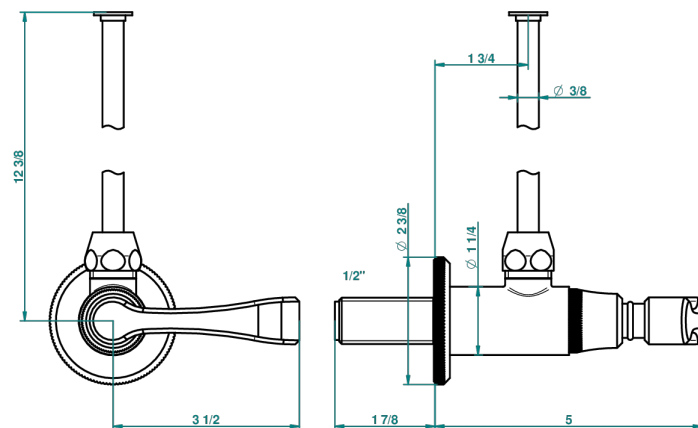

ART DECO WITH LEVER

A55-181/S

1/2"可调节龙头，30厘米管道，适应任何风格

THG[®]
PARIS

21187

08/09/2008

特色

- Art Déco with lever
- 1/2"可调节龙头，30厘米管道，适应任何风格