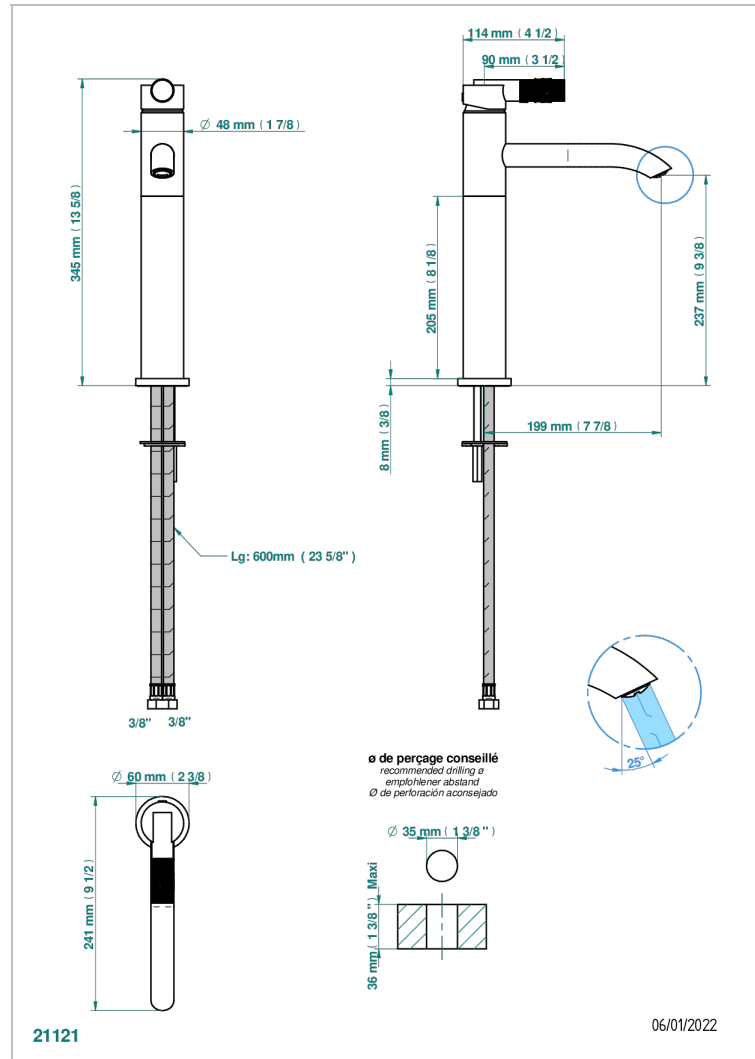

BAMBOU CRISTAL CLAIR

A35-6500AR

Mitigeur de lavabo modèle haut, sans vidage

THG[®]
PARIS

CARACTÉRISTIQUES

- ACS : 19ACCLY542

CERTIFICATIONS

SPECIFICATIONS TECHNIQUES

- Recommandé : 3 bars (max. 5 bars) - Advised : 43,5 psi (max. 72 psi)
- 15 l/min à 3 bars (4 gpm at 43.5 psi)

FINITIONS DISPONIBLES

Bronze clair - D01
Chromé - A02
Chromé / doré - G02
Chromé mat - C02
Doré brillant - F01
Doré mat - F07