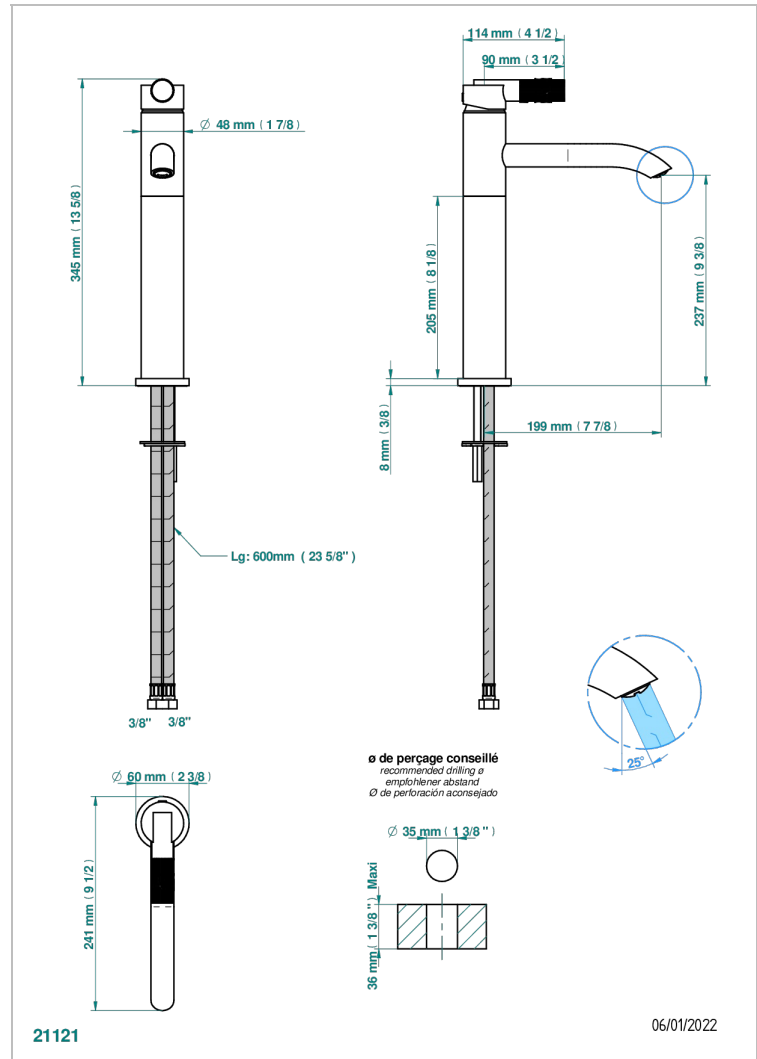

BAMBOU CRISTAL CLAIR

A35-6500AR

Mitigeur de lavabo modèle haut, sans vidage

THG[®]
PARIS

CARACTÉRISTIQUES

- ACS : 19ACCLY542

SPECIFICATIONS TECHNIQUES

- Recommandé : 3 bars (max. 5 bars) - Advised : 43,5 psi (max. 72 psi)
- 15 l/min à 3 bars (4 gpm at 43.5 psi)