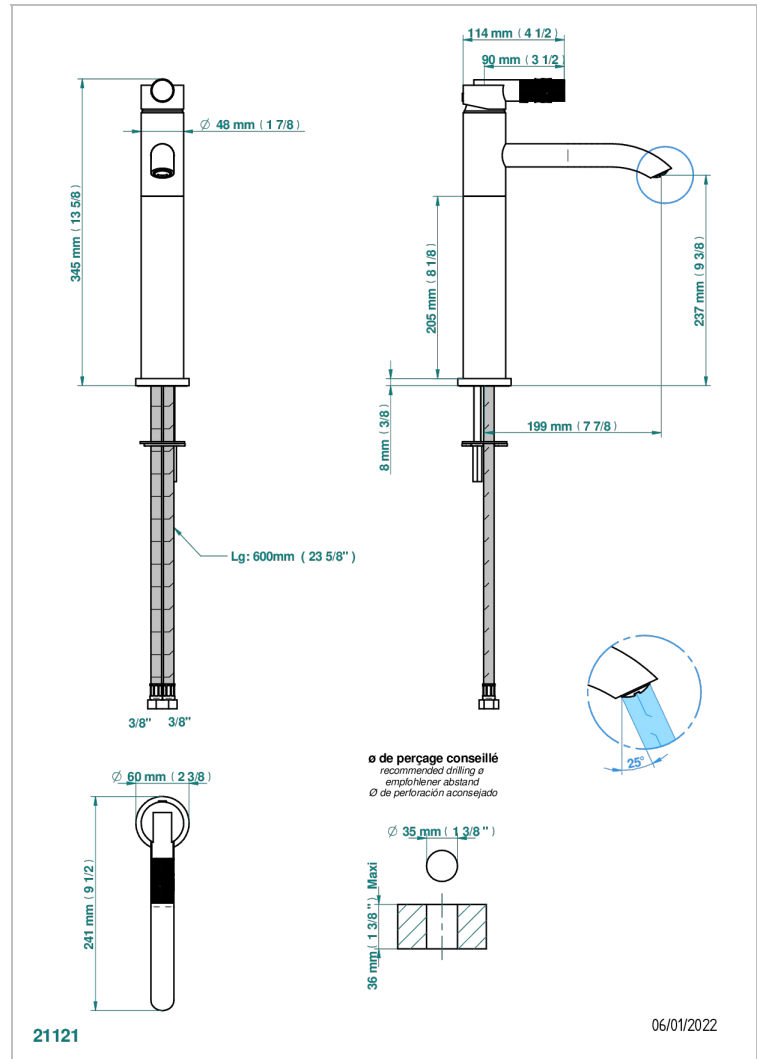

BAMBOU CRISTAL CLARO

A35-6500AR

Monomando de lavabo sin vaciador - modelo alto

THG[®]
PARIS

CARACTERÍSTICAS

- ACS : 19ACCLY542

ESPECIFICACIONES TÉCNICAS

- Recommandé : 3 bars (max. 5 bars) - Advised : 43,5 psi (max. 72 psi)
- 15 l/min à 3 bars (4 gpm at 43.5 psi)

ESTÁNDAR

ACABADOS DISPONIBLES

Bronce claro - D01
Cerámica negra mate - D30
Cobre viejo mate - H07
Cromo - A02
Cromo / dorado - G02
Cromo mate - C02

Dorado - F01
Dorado mate - F07
Dorado pálido - F30
Dorado pálido mate (sin barniz) - F31
Níquel - B01
Níquel mate - C01