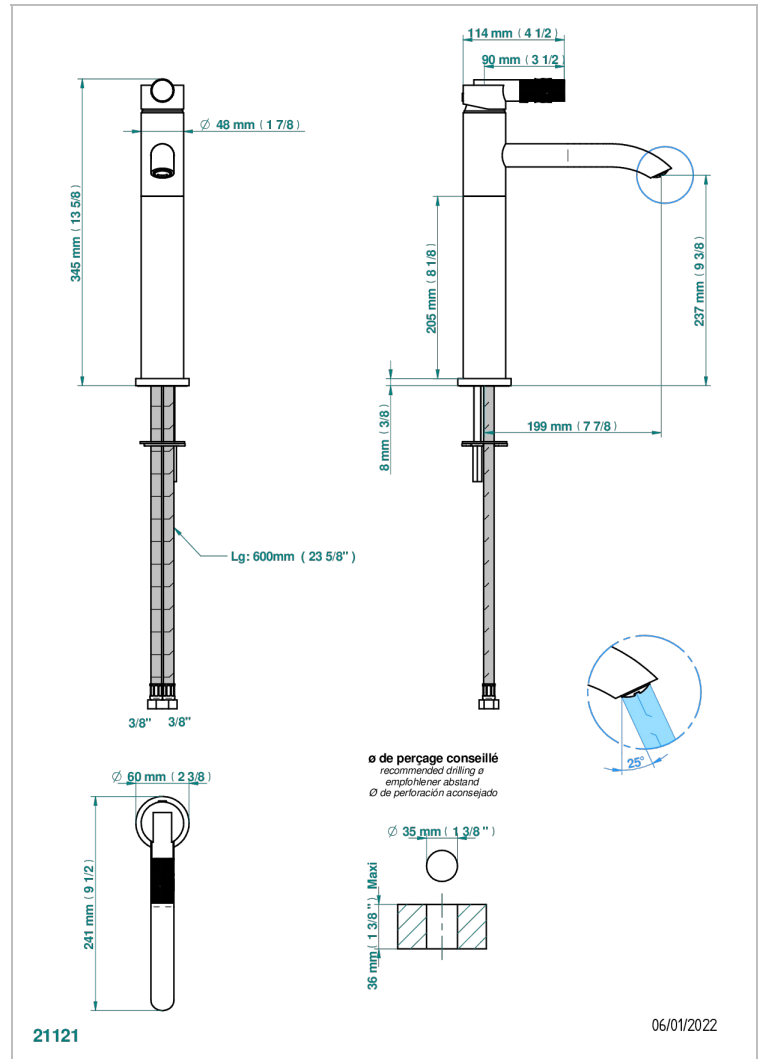

BAMBOU, KRISTALL KLAR

A35-6500AR

Erhöhter Waschtisch-Einhebelmischer, ohne Ablaufgarnitur

THG[®]
PARIS

EIGENSCHAFTEN

- ACS : 19ACCLY542

ZERTIFIZIERUNGEN

TECHNISCHE DATEN

- Recommandé : 3 bars (max. 5 bars) - Advised : 43,5 psi (max. 72 psi)
- 15 l/min à 3 bars (4 gpm at 43.5 psi)

VERFÜGBARE OBERFLÄCHEN

Altnickel - H28
Blassgold - F30
Blassgold matt unlackiert - F31
Bronze hell - D01
Chrom - A02
Chrom / gold - G02