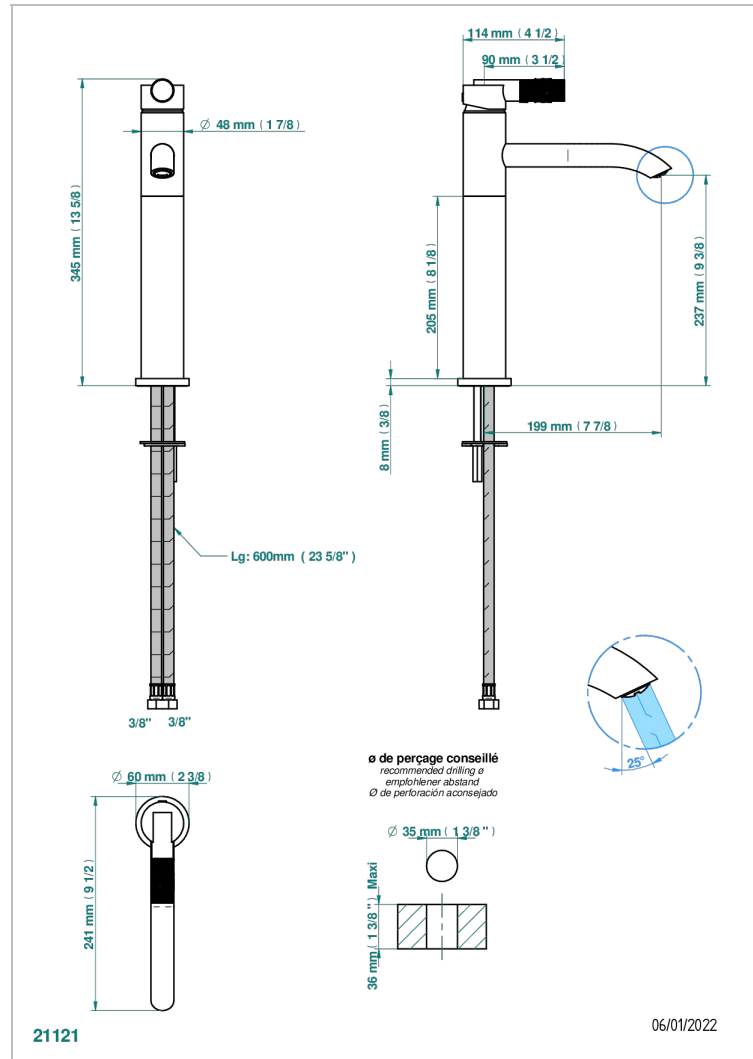

# ВАМБОУ С БЕЛЫМ ХРУСТАЛЕМ

A35-6500AR

Смеситель для раковины однорычажный с высоким изливом без донного клапана

THG<sup>®</sup>  
PARIS