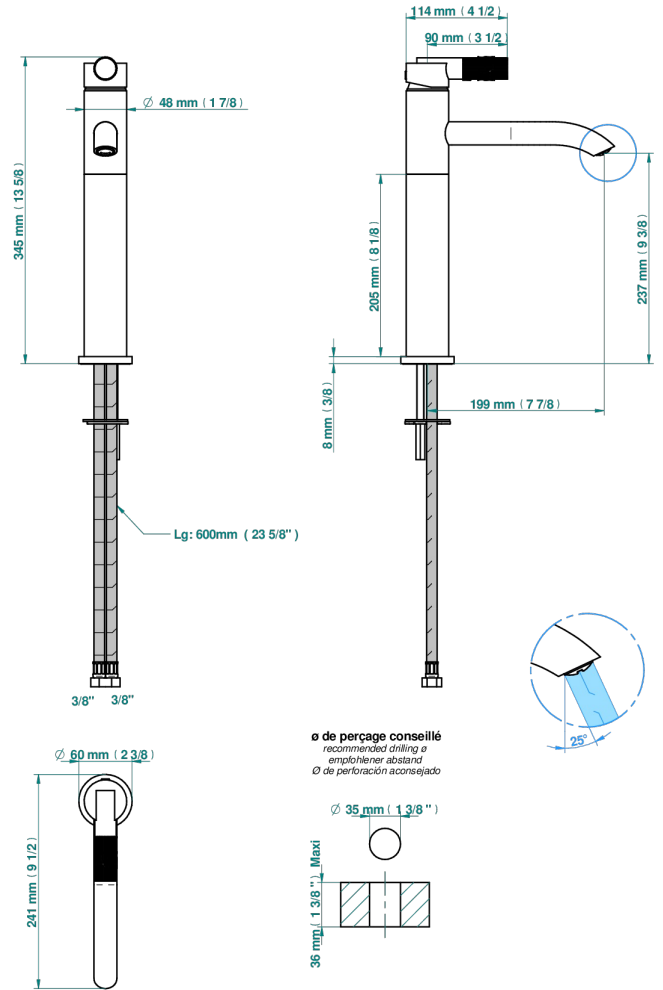

# BAMBOU CRISTAL CLAIR

A35-6500AR

Mitigeur de lavabo modèle haut, sans vidage

THG<sup>®</sup>  
PARIS

21121

06/01/2022

## CARACTÉRISTIQUES

- ACS : 19ACCLY542