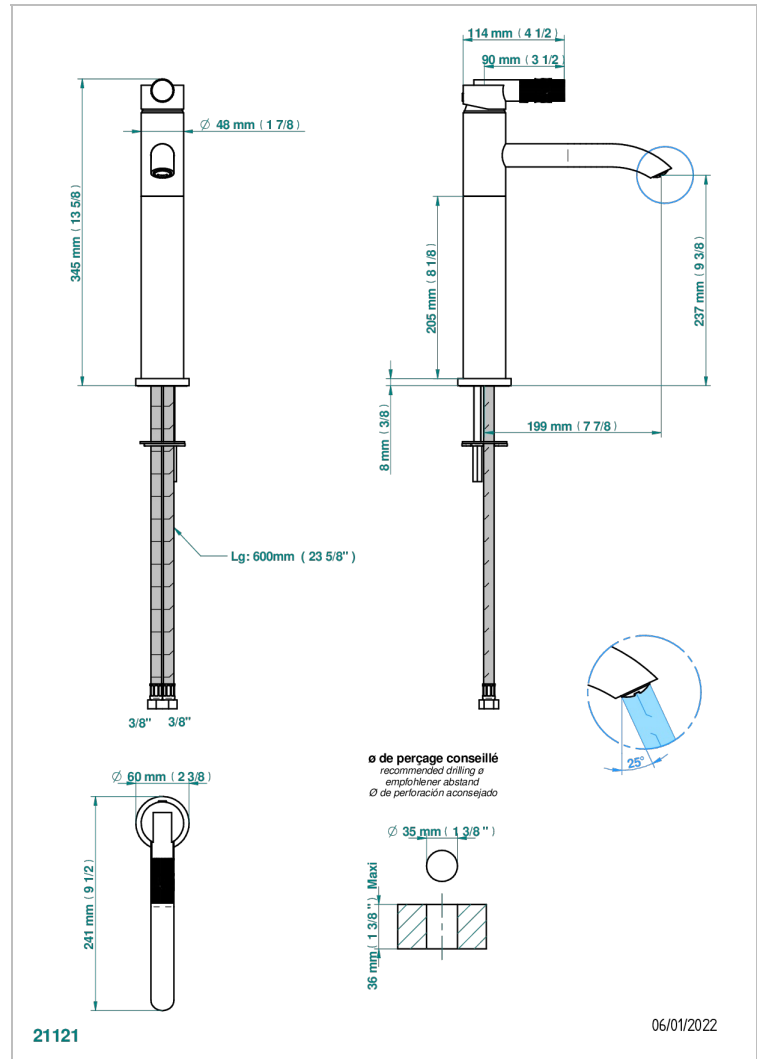

BAMBOU CRISTAL CLARO

A35-6500AR

Monomando de lavabo sin vaciador - modelo alto

THG[®]
PARIS

CARACTERÍSTICAS

- ACS : 19ACCLY542

ESTÁNDAR

ESPECIFICACIONES TÉCNICAS

- Recommandé : 3 bars (max. 5 bars) - Advised : 43,5 psi (max. 72 psi)
- 15 l/min à 3 bars (4 gpm at 43.5 psi)

ACABADOS DISPONIBLES

Bronce claro - D01
Cerámica negra mate - D30
Cobre viejo mate - H07
Cromo - A02
Cromo / dorado - G02
Cromo mate - C02