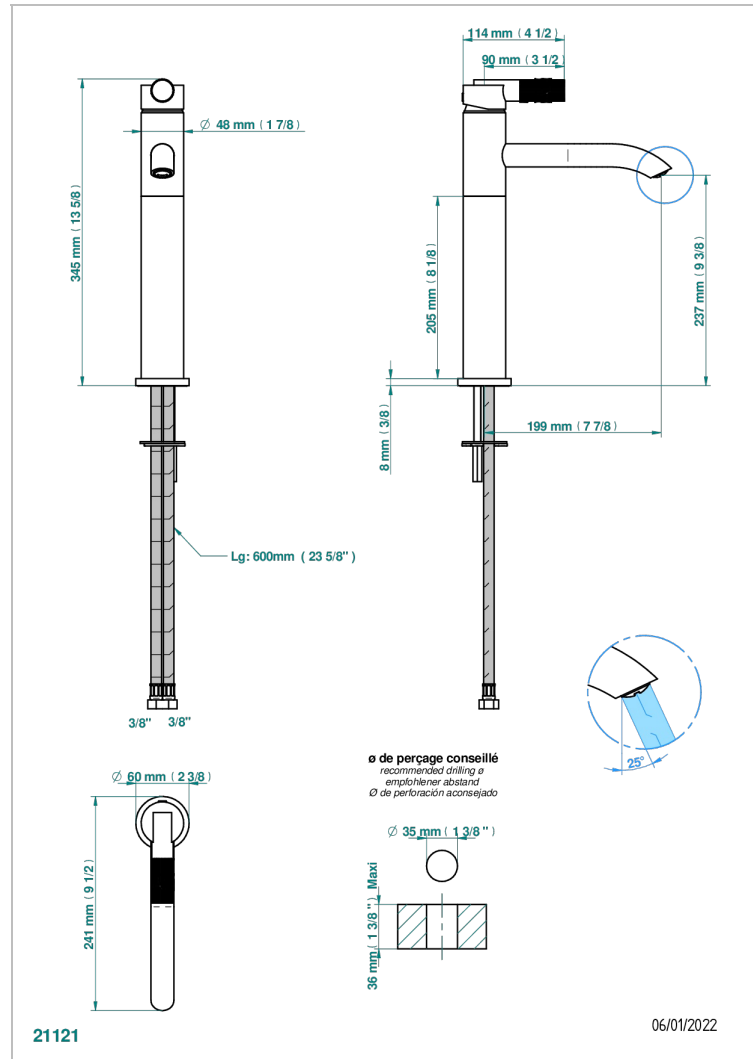

BAMBOU, KRISTALL KLAR

A35-6500AR

Erhöhter Waschtisch-Einhebelmischer, ohne Ablaufgarnitur

THG[®]
PARIS

EIGENSCHAFTEN

- ACS : 19ACCLY542

ZERTIFIZIERUNGEN

TECHNISCHE DATEN

- Recommandé : 3 bars (max. 5 bars) - Advised : 43,5 psi (max. 72 psi)
- 15 l/min à 3 bars (4 gpm at 43.5 psi)

VERFÜGBARE OBERFLÄCHEN

Altnickel - H28
Blassgold - F30
Blassgold matt unlackiert - F31
Bronze hell - D01
Chrom - A02
Chrom / gold - G02