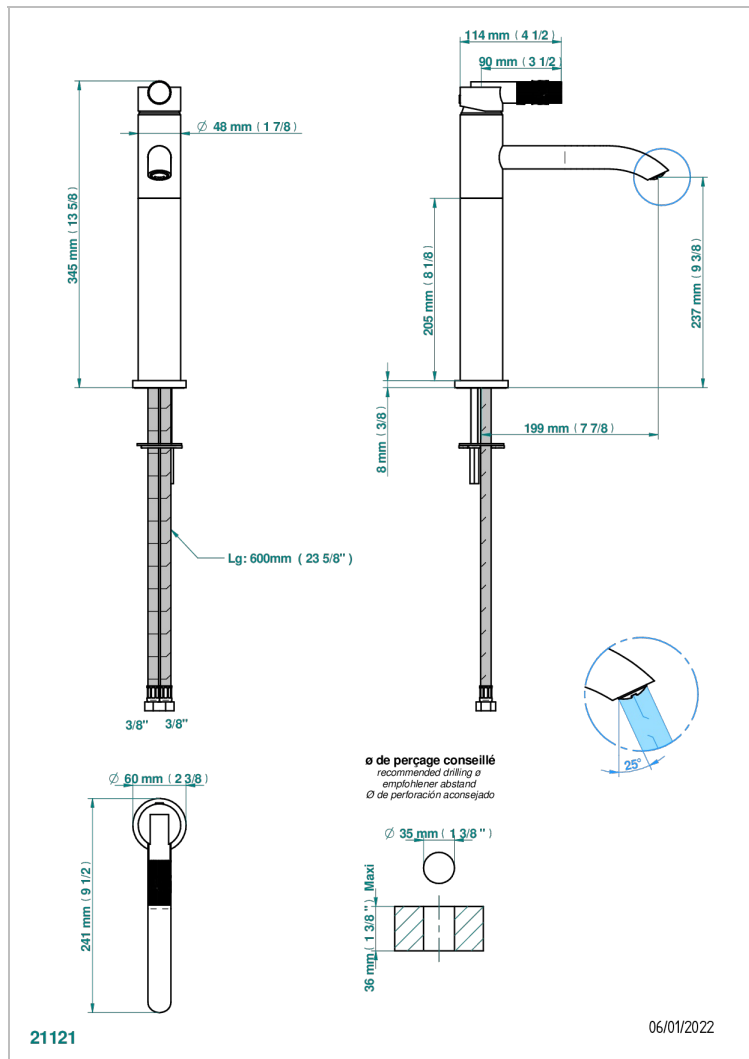

BAMBOU CLEAR CRYSTAL

A35-6500AR

单孔台盆温控龙头，无下水器，高款

THG
PARIS

特色

- ACS : 19ACCLY542

标准

技术特征

- Recommandé : 3 bars (max. 5 bars) - Advised : 43,5 psi (max. 72 psi)
- 15 l/min à 3 bars (4 gpm at 43.5 psi)

可选饰面

Black ceram - D30
Blush PVD - H62
Graphite PVD - H64
Matt Umber PVD - H67
Matt blush PVD - H60
Matt graphite PVD - H65