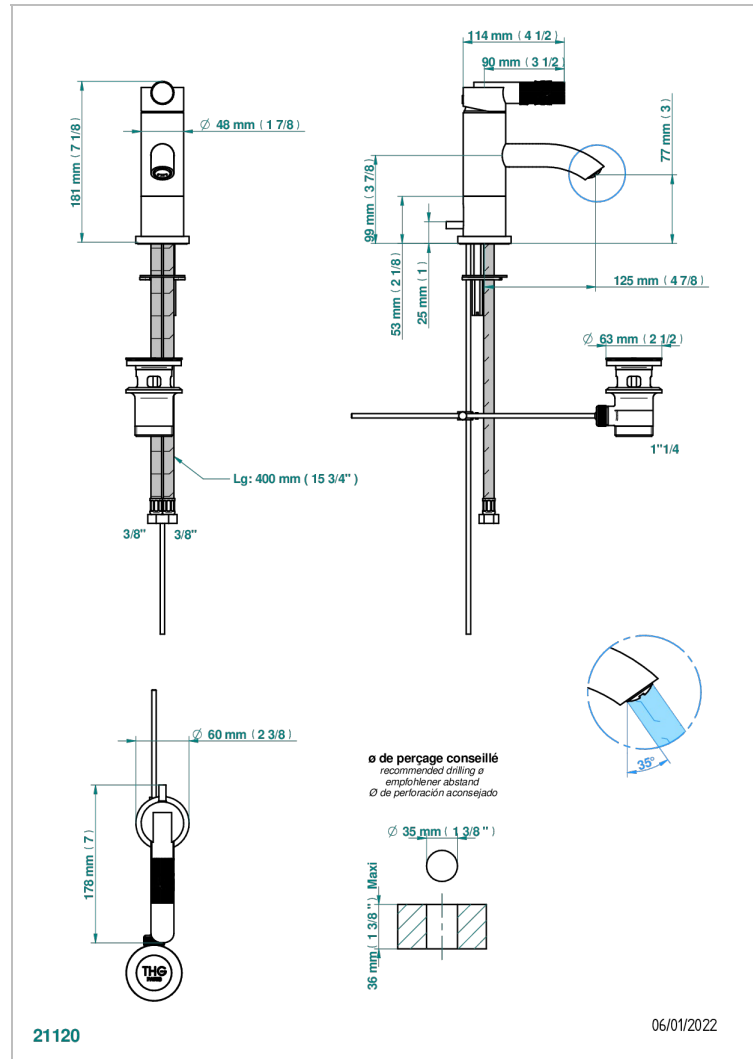

ВАМБОУ С БЕЛЫМ ХРУСТАЛЕМ

A35-6500

Смеситель для раковины однорычажный с донным клапаном

THG
PARIS

ХАРАКТЕРИСТИКИ

- ACS : 19ACCLY542
- DVGW : DW-6506CNO357
- NF : NF EN 817 - IZ - Chrome

ТЕХНИЧЕСКИЕ ХАРАКТЕРИСТИКИ

- Recommandé : 3 bars (max. 5 bars) - Advised : 43,5 psi (max. 72 psi)
- 15 l/min à 3 bars (4 gpm at 43.5 psi)

СТАНДАРТЫ

ДОСТУПНЫЕ ВАРИАНТЫ ПОКРЫТИЙ

Black ceram - D30
Blush PVD - H62
Graphite PVD - H64
Matt Umber PVD - H67
Matt blush PVD - H60
Matt graphite PVD - H65