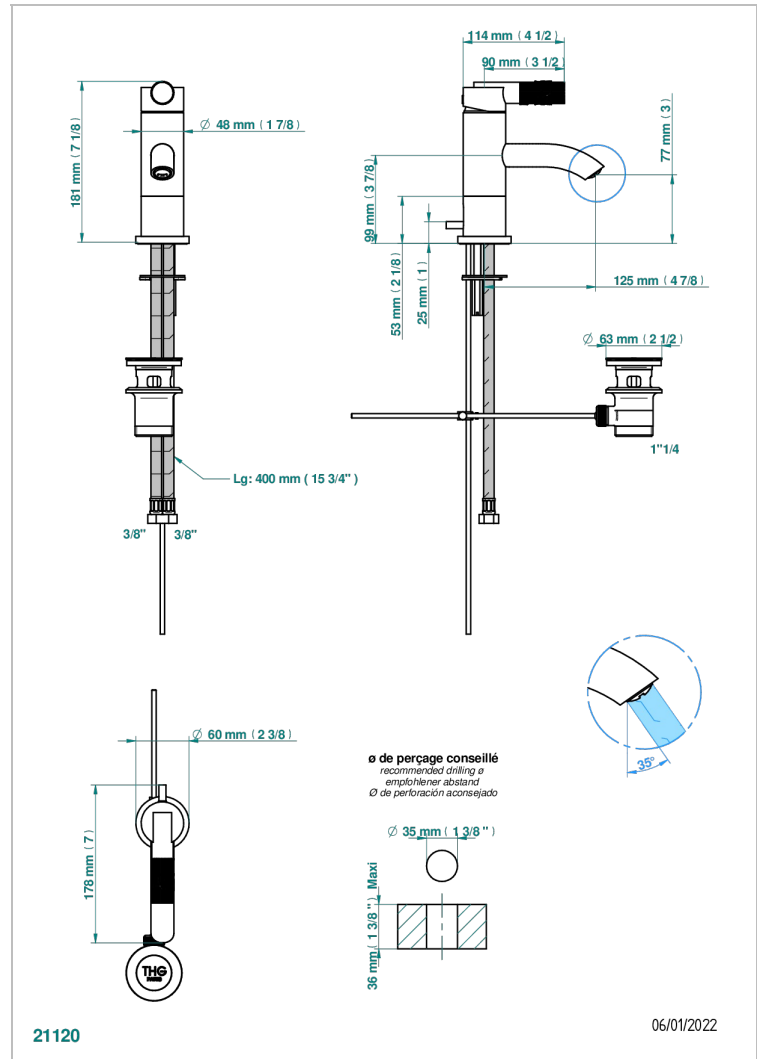

BAMBOU CRISTAL CLAIR

A35-6500

Mitigeur de lavabo avec vidage

THG[®]
PARIS

CARACTÉRISTIQUES

- Laiton sans plomb
- Cartouche céramique
- Aérateur-mousseur
- Fourni avec vidage à tirette 1 1/4"
- ACS : 19ACCLY542
- DVGW : DW-6506CN0357
- NF : NF EN 817 - IZ - Chrome

CERTIFICATIONS

SPÉCIFICATIONS TECHNIQUES

- Recommandé : 3 bars (max. 5 bars) - Advised : 43,5 psi (max. 72 psi)
- 15 l/min à 3 bars (4 gpm at 43.5 psi)

FINITIONS DISPONIBLES

Bronze clair - D01
Chromé - A02
Chromé / doré - G02
Chromé mat - C02
Doré brillant - F01
Doré mat - F07