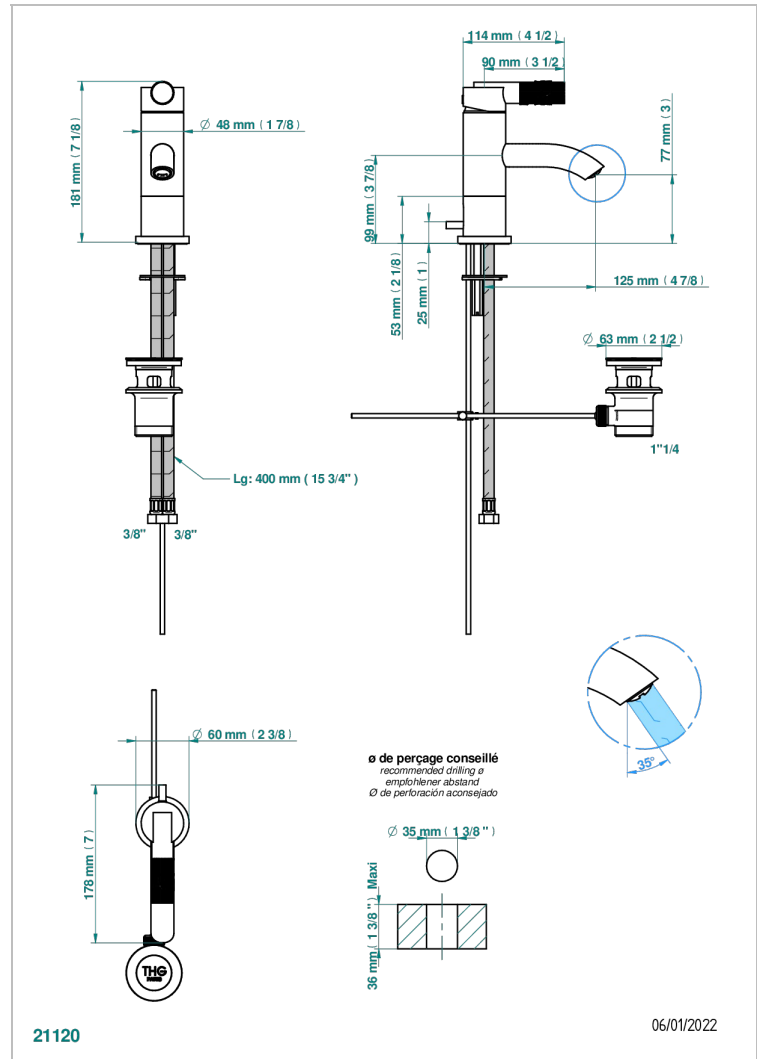

# BAMBOU CRISTAL CLARO

A35-6500

Monomando de lavabo con vaciador

THG<sup>®</sup>  
PARIS

## CARACTERÍSTICAS

- ACS : 19ACCLY542
- DVGW : DW-6506CN0357
- NF : NF EN 817 - IZ - Chrome