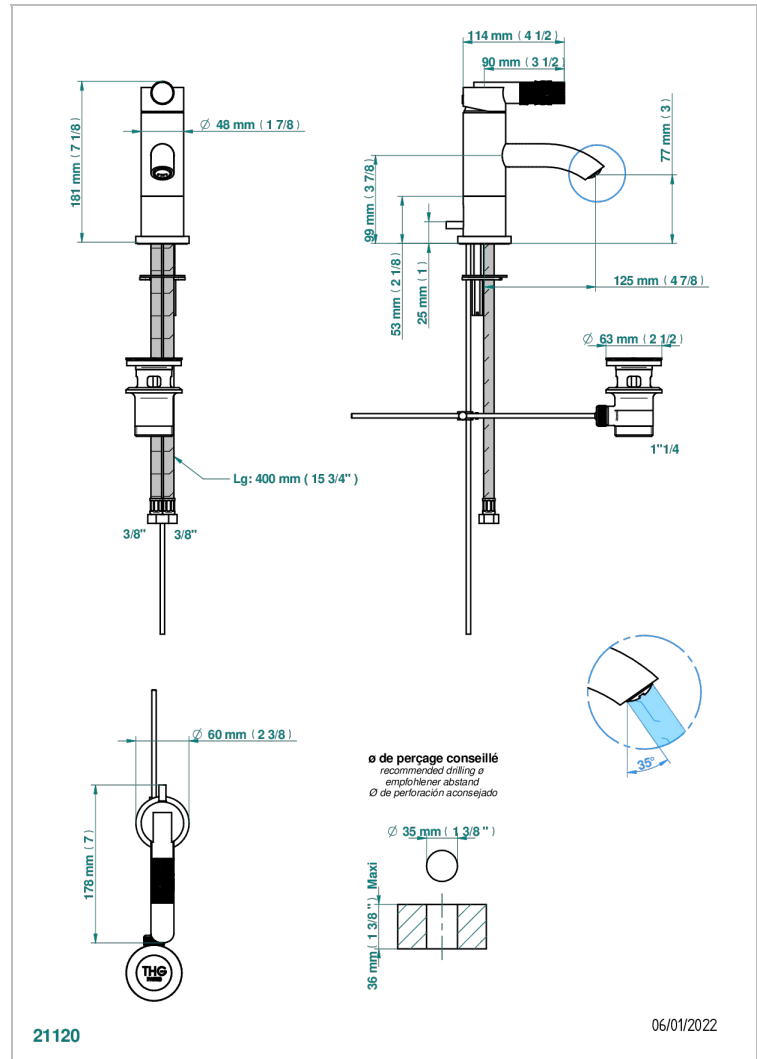

BAMBOU, KRISTALL KLAR

A35-6500

Waschtisch-einhebelmischer mit ablaufgarnitur

THG
PARIS

EIGENSCHAFTEN

- ACS : 19ACCLY542
- DVGW : DW-6506CN0357
- NF : NF EN 817 - IZ - Chrome

ZERTIFIZIERUNGEN

TECHNISCHE DATEN

- Recommandé : 3 bars (max. 5 bars) - Advised : 43,5 psi (max. 72 psi)
- 15 l/min à 3 bars (4 gpm at 43.5 psi)

VERFÜGBARE OBERFLÄCHEN

Altnickel - H28
Blassgold - F30
Blassgold matt unlackiert - F31
Bronze hell - D01
Chrom - A02
Chrom / gold - G02