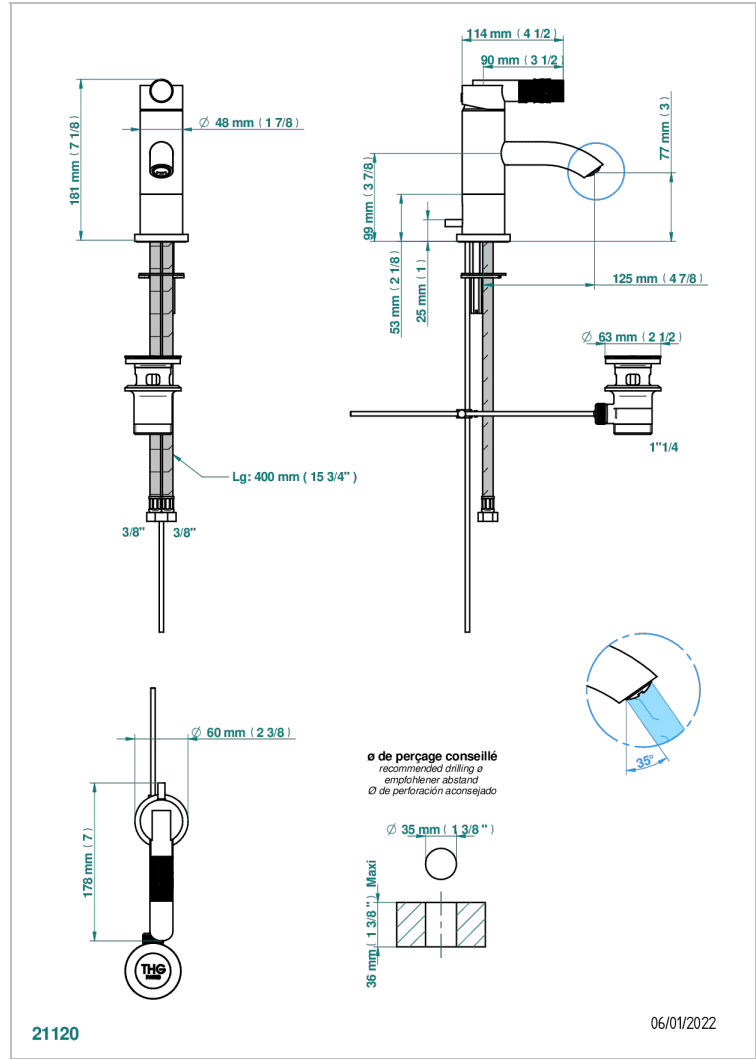

BAMBOU CLEAR CRYSTAL

A35-6500

单孔台盆温控龙头，带下水器

THG
PARIS

特色

- ACS : 19ACCLY542
- DVGW : DW-6506CN0357
- NF : NF EN 817 - IZ - Chrome

技术特征

- Recommandé : 3 bars (max. 5 bars) - Advised : 43,5 psi (max. 72 psi)
- 15 l/min à 3 bars (4 gpm at 43.5 psi)