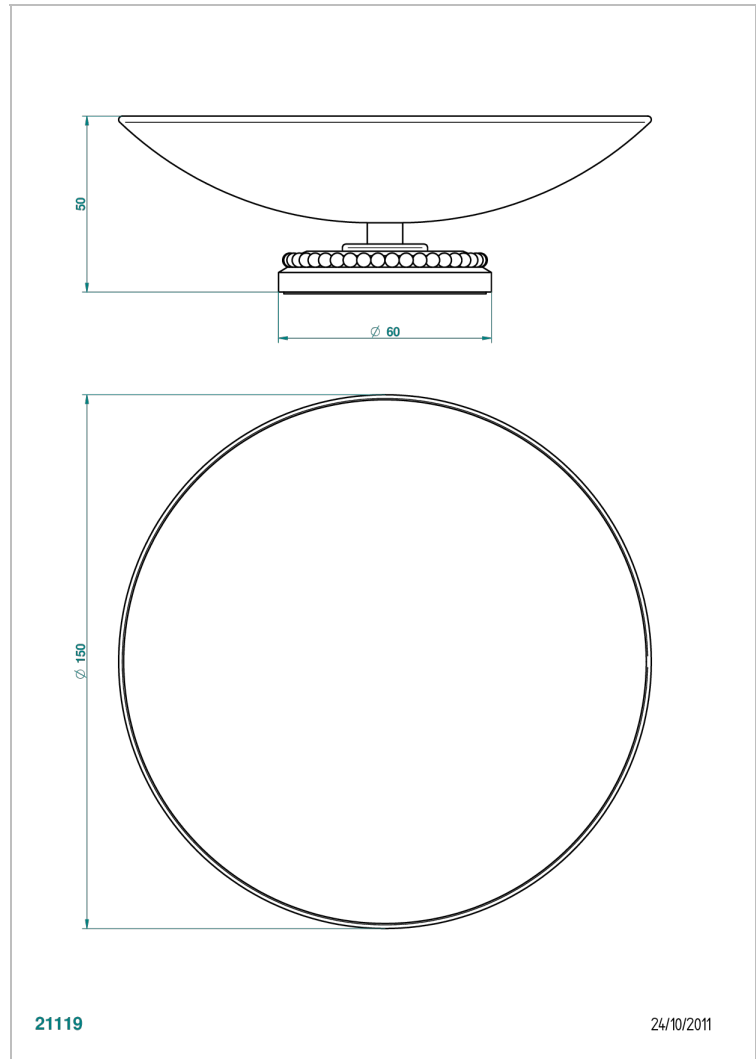

# AMOUR DE TRIANON

G24-544GM

Coupe porte-savon Ø 150 mm sur pied

THG<sup>®</sup>  
PARIS

## CARACTÉRISTIQUES

- Accessoire en laiton

Vieux nickel - H28