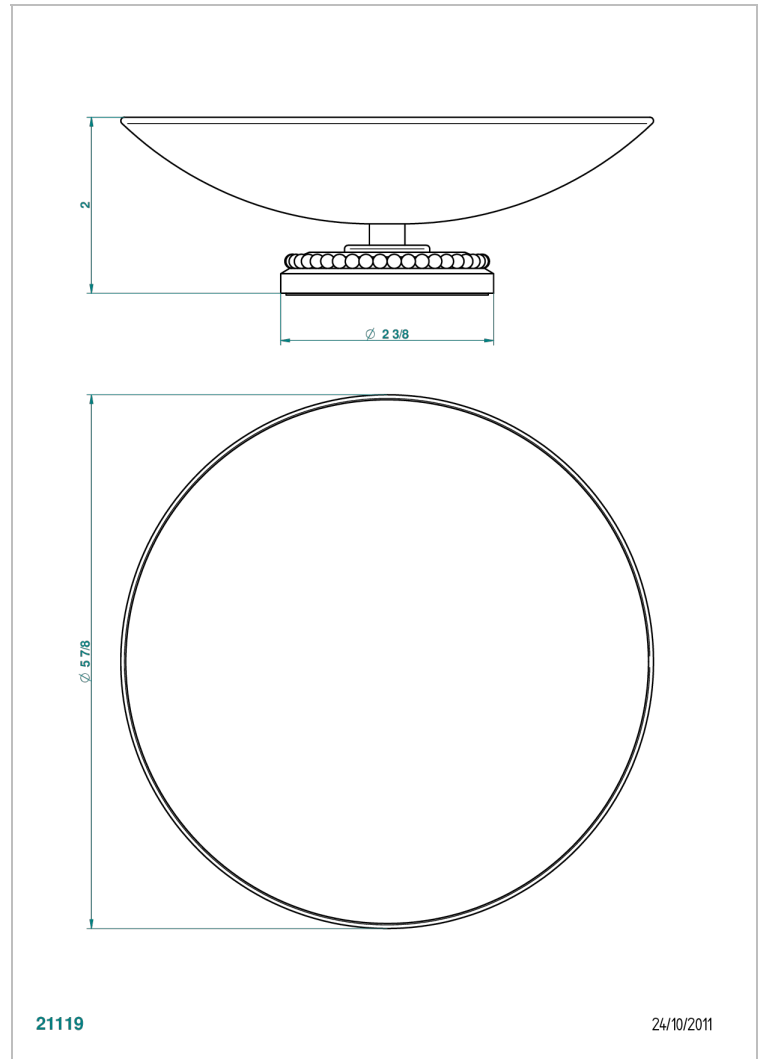

AMOUR DE TRIANON

G24-544GM

Coupe porte-savon Ø 150 mm sur pied

THG[®]
PARIS

21119

24/10/2011

CARACTÉRISTIQUES

- Accessoire en laiton

FINITIONS DISPONIBLES

Bronze clair - D01
Chromé - A02
Chromé / doré - G02
Chromé mat - C02
Doré brillant - F01
Doré mat - F07

Nickel brillant - B01
Nickel mat - C01
Noir mat céramique - D30
Or pâle - F30
Or pâle mat - F31
Vieux cuivre rouge mat - H07

Vieux nickel - H28