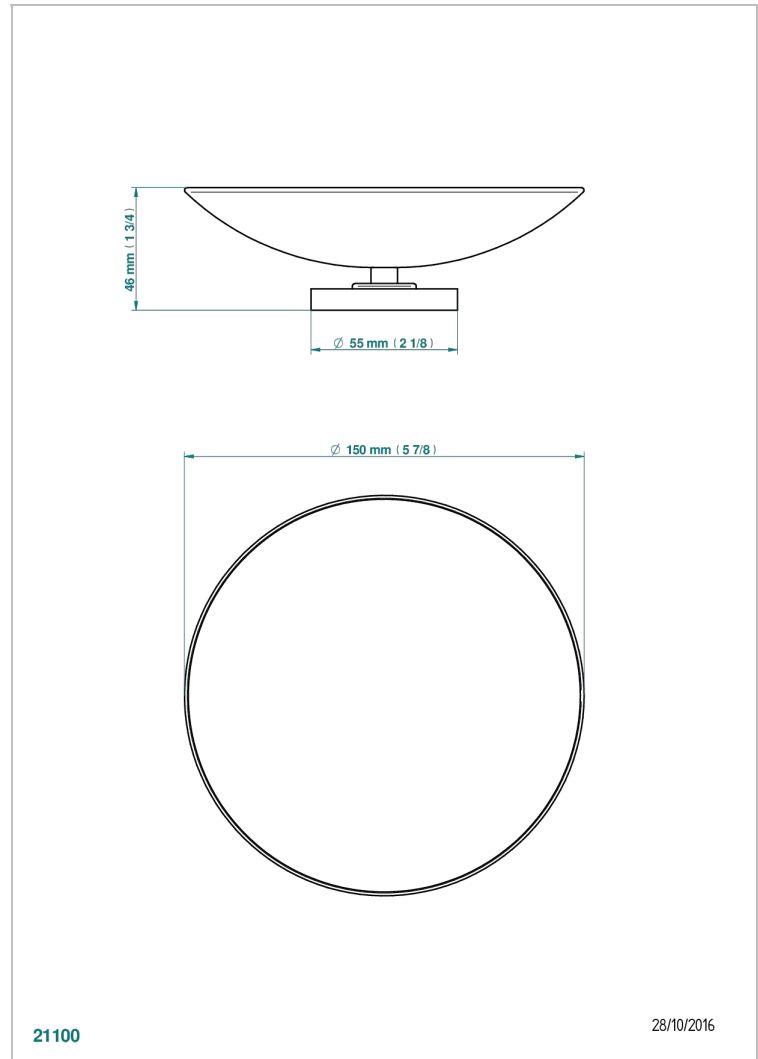

# NEW PARADISE

U5P-544GM

Copa de laton con pie, con rosetón Ø 150 mm

THG<sup>®</sup>  
PARIS

## CARACTERÍSTICAS

- New Paradise
- Copa de laton con pie, con rosetón Ø 150 mm