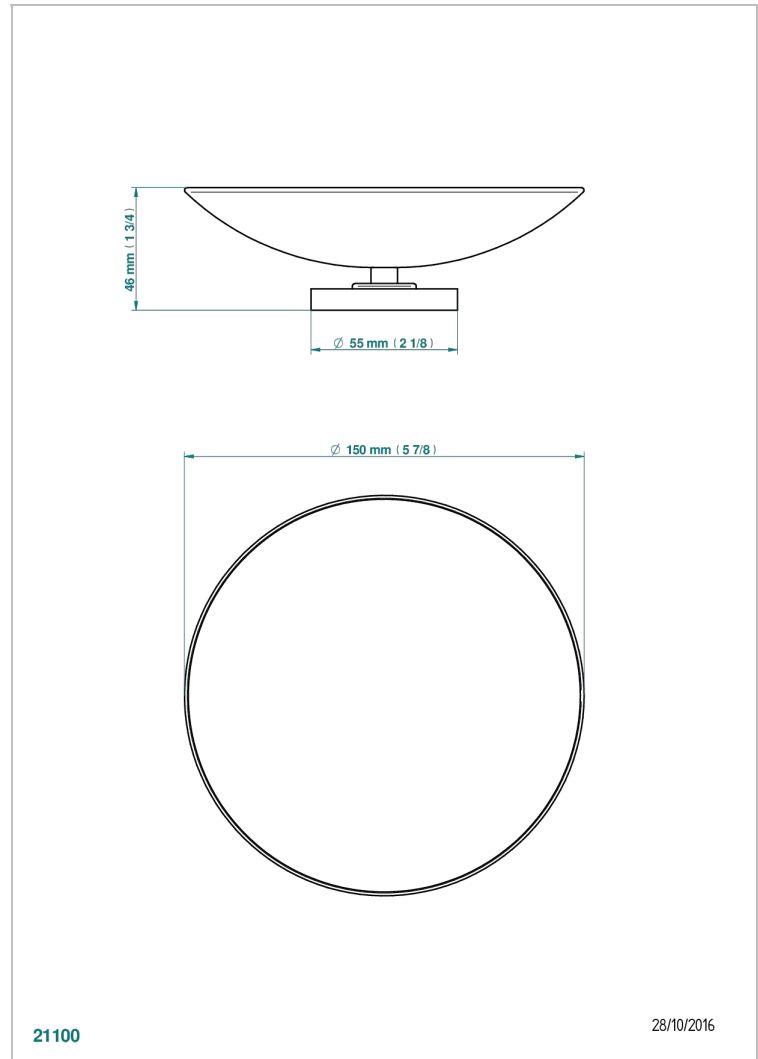

NEW ISLAND

U5N-544GM

Copa de laton con pie, con rosetón Ø 150 mm

THG[®]
PARIS

CARACTERÍSTICAS

- New Island
- Copa de laton con pie, con rosetón Ø 150 mm

ACABADOS DISPONIBLES

Bronce claro - D01
Cerámica negra mate - D30
Cromo - A02
Cromo mate - C02
Dorado - F01
Dorado mate - F07