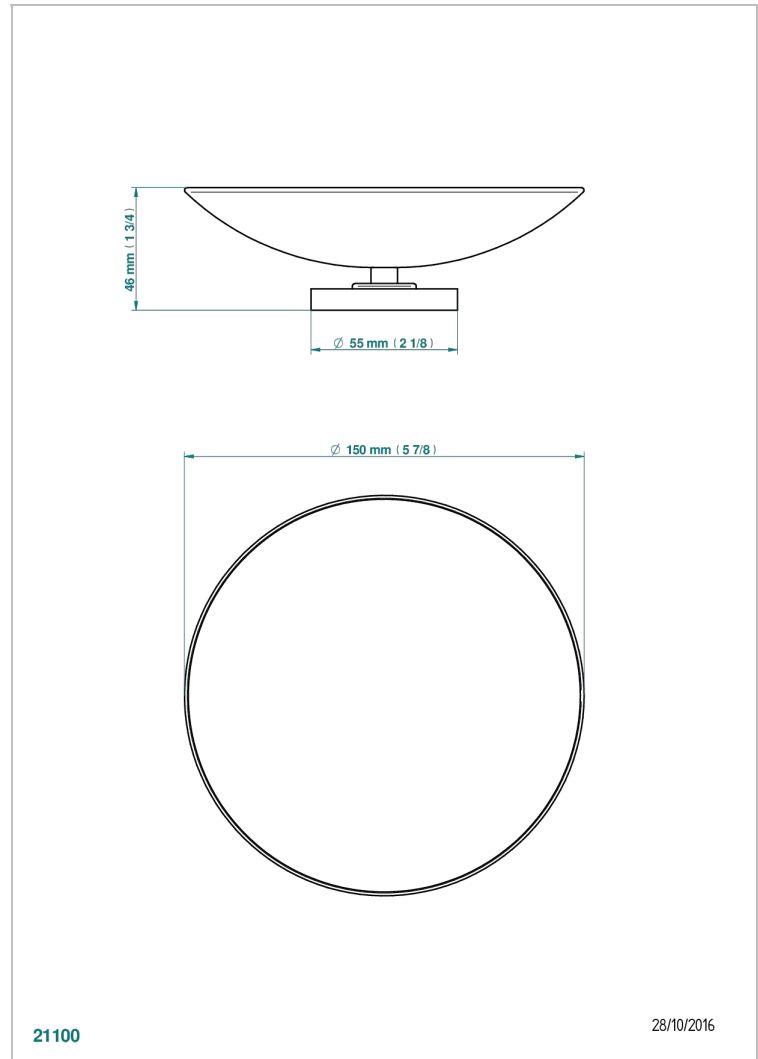

ZOOM.12

U4L-544GM

Copa de latón con pie, con rosetón Ø 150 mm

THG[®]
PARIS

CARACTERÍSTICAS

- Zoom.12
- Copa de latón con pie, con rosetón Ø 150 mm

ACABADOS DISPONIBLES

Bronce claro - D01
Cerámica negra mate - D30
Cromo - A02
Dorado - F01
Dorado mate - F07
Dorado pálido - F30