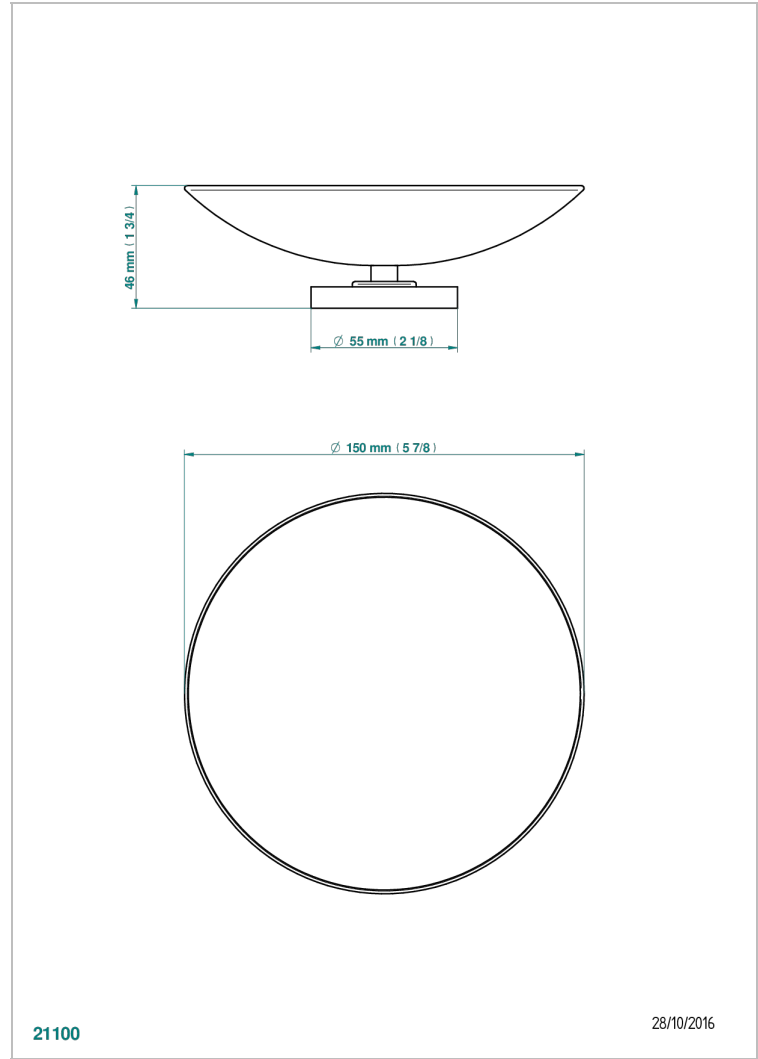

ZOOM.12

U4L-544GM

Copa de latón con pie, con rosetón Ø 150 mm

THG[®]
PARIS

CARACTERÍSTICAS

- Zoom.12
- Copa de latón con pie, con rosetón Ø 150 mm

ACABADOS DISPONIBLES

Bronce claro - D01
Cerámica negra mate - D30
Cromo - A02
Dorado - F01
Dorado mate - F07
Dorado pálido - F30