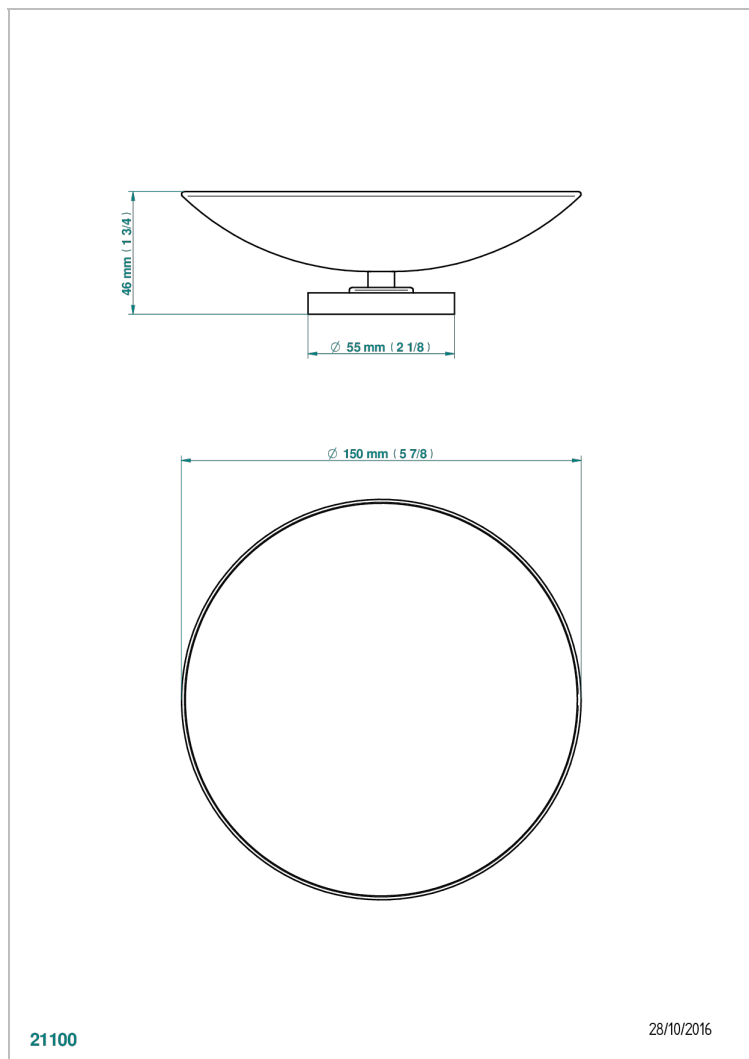

Copa de laton con pie, con rosetón Ø 150 mm

## CARACTERÍSTICAS

- Zoom.7
- Copa de laton con pie, con rosetón Ø 150 mm