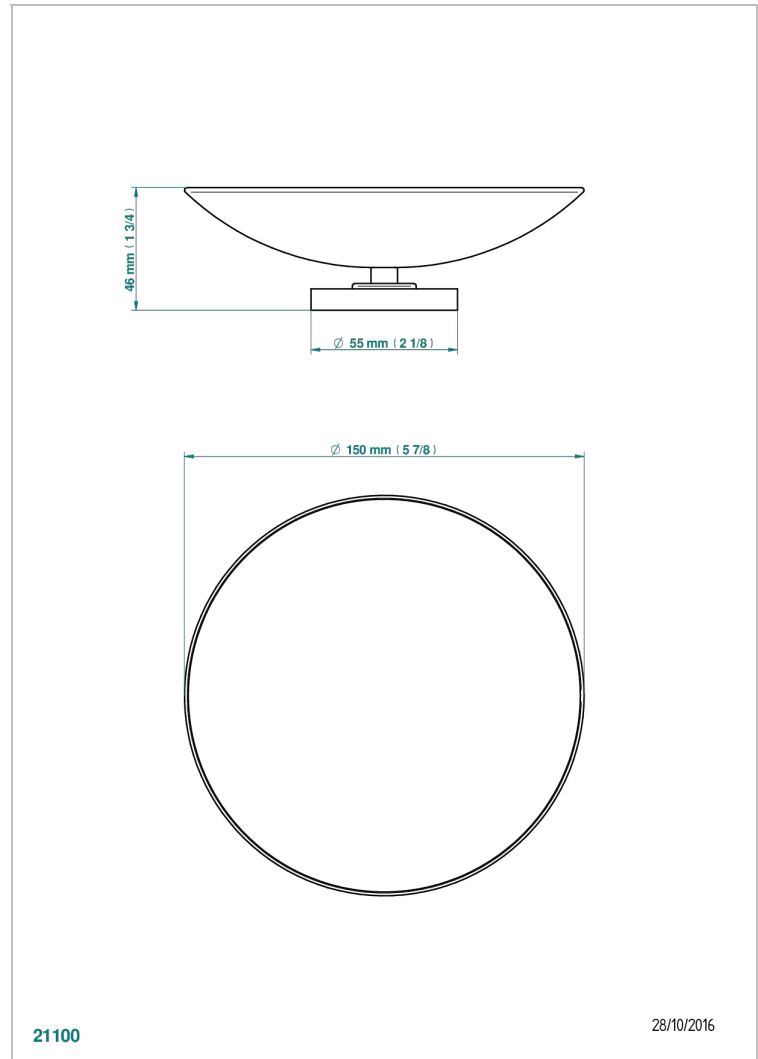

# ZOOM.5

U4J-544GM

Copa de latón con pie, con rosetón Ø 150 mm

THG<sup>®</sup>  
PARIS

## CARACTERÍSTICAS

- Zoom.5
- Copa de latón con pie, con rosetón Ø 150 mm