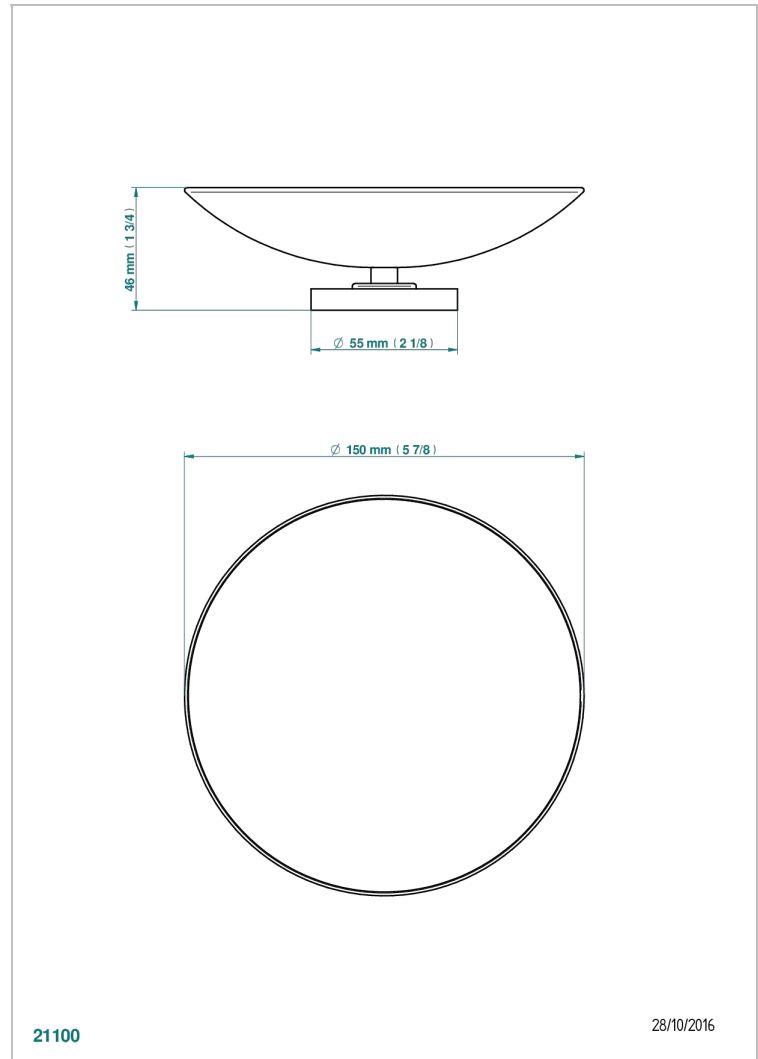

ZOOM.5

U4J-544GM

Copa de latón con pie, con rosetón Ø 150 mm

THG[®]
PARIS

CARACTERÍSTICAS

- Zoom.5
- Copa de latón con pie, con rosetón Ø 150 mm

ACABADOS DISPONIBLES

Bronce claro - D01
Cerámica negra mate - D30
Cromo - A02
Dorado - F01
Dorado mate - F07
Dorado pálido - F30