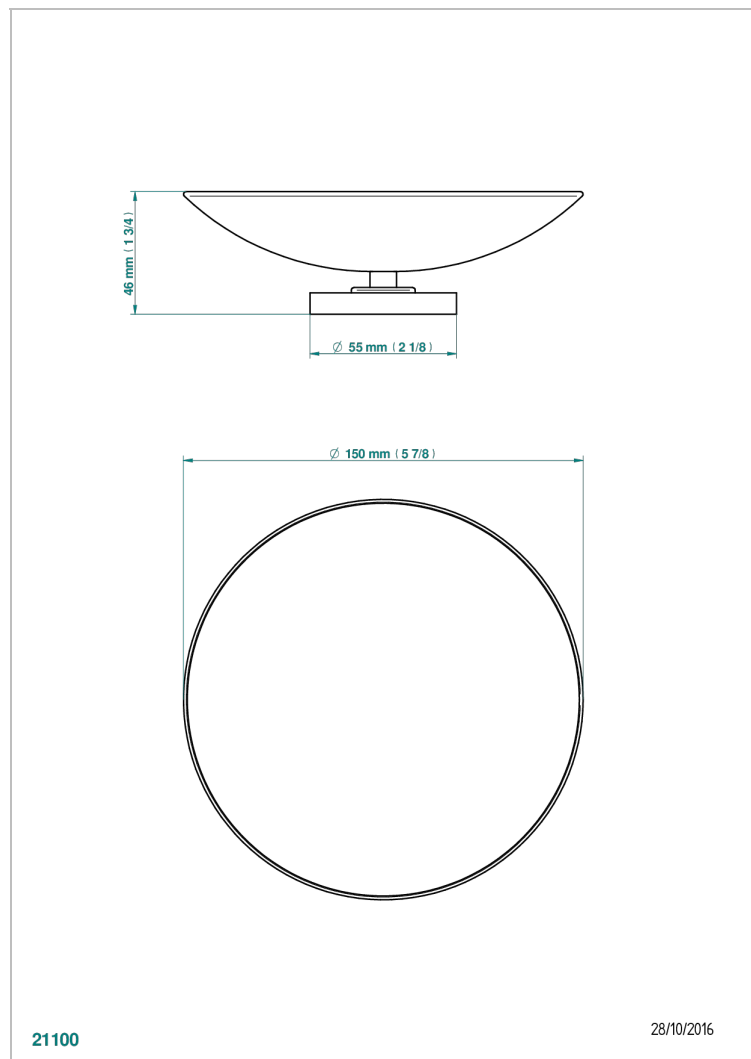

DIPLOMATE BAGUES LISSES

U4A-544GM

Coupe porte-savon Ø 150 mm sur pied

THG[®]
PARIS

CARACTÉRISTIQUES

- Accessoire en laiton

FINITIONS DISPONIBLES

Bronze clair - D01
Chromé - A02
Chromé / doré - G02
Chromé mat - C02
Doré brillant - F01
Doré mat - F07

Nickel brillant - B01
Nickel mat - C01
Noir mat céramique - D30
Or pâle - F30
Or pâle mat - F31
Pvd blush - H62

Pvd blush mat - H60
Pvd couleur bronze brown - F33
Pvd couleur bronze brown - mat - F34
Pvd couleur doré - H52
Pvd couleur doré mat - H53
Pvd couleur laiton - H49