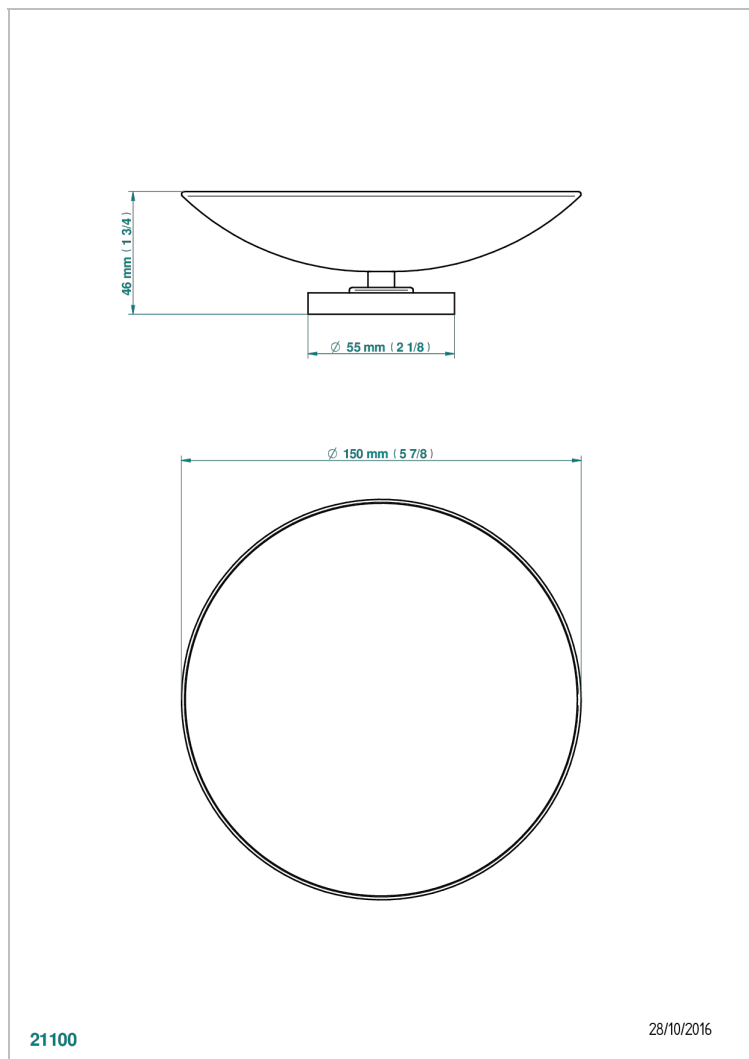

# INFINI PORCELAINE BLANCHE DECOR OR

U2F-544GM

Coupe porte-savon Ø 150 mm sur pied

THG<sup>®</sup>  
PARIS

## CARACTÉRISTIQUES

- Infini Porcelaine blanche décor or
- Coupe porte-savon Ø 150 mm sur pied