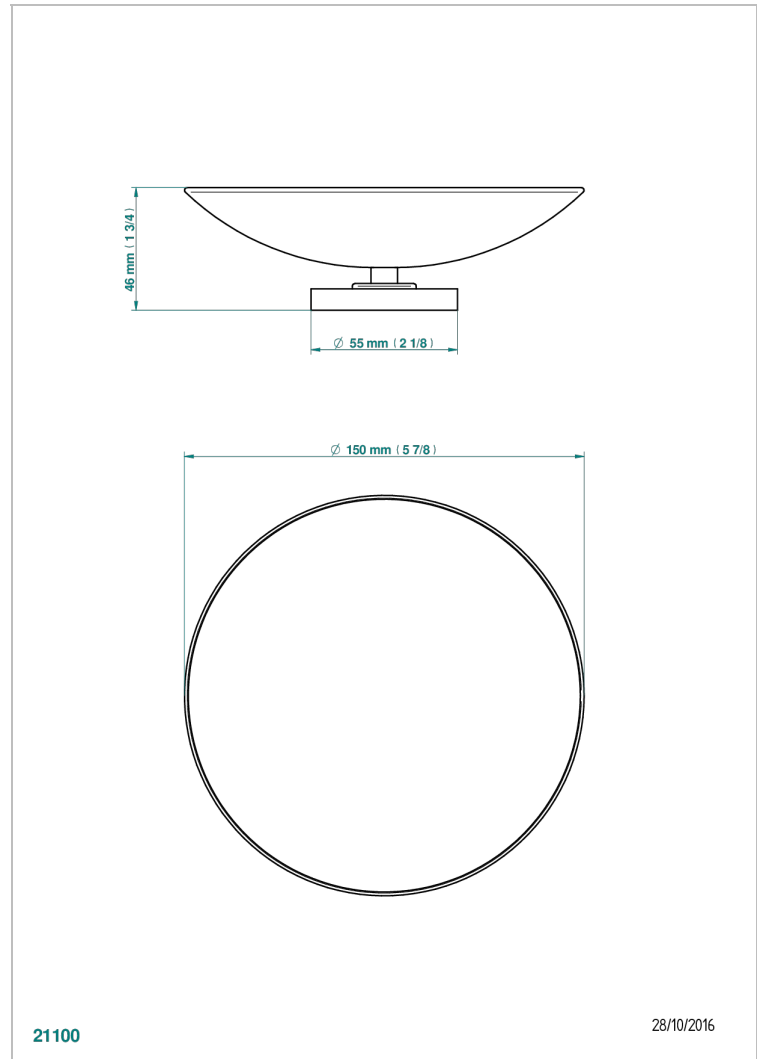

# LE 11 CON MANETAS

U2B-544GM

Copa de laton con pie, con rosetón Ø 150 mm

THG<sup>®</sup>  
PARIS

21100

28/10/2016

## CARACTERÍSTICAS

- Le 11 con manetas
- Copa de laton con pie, con rosetón Ø 150 mm