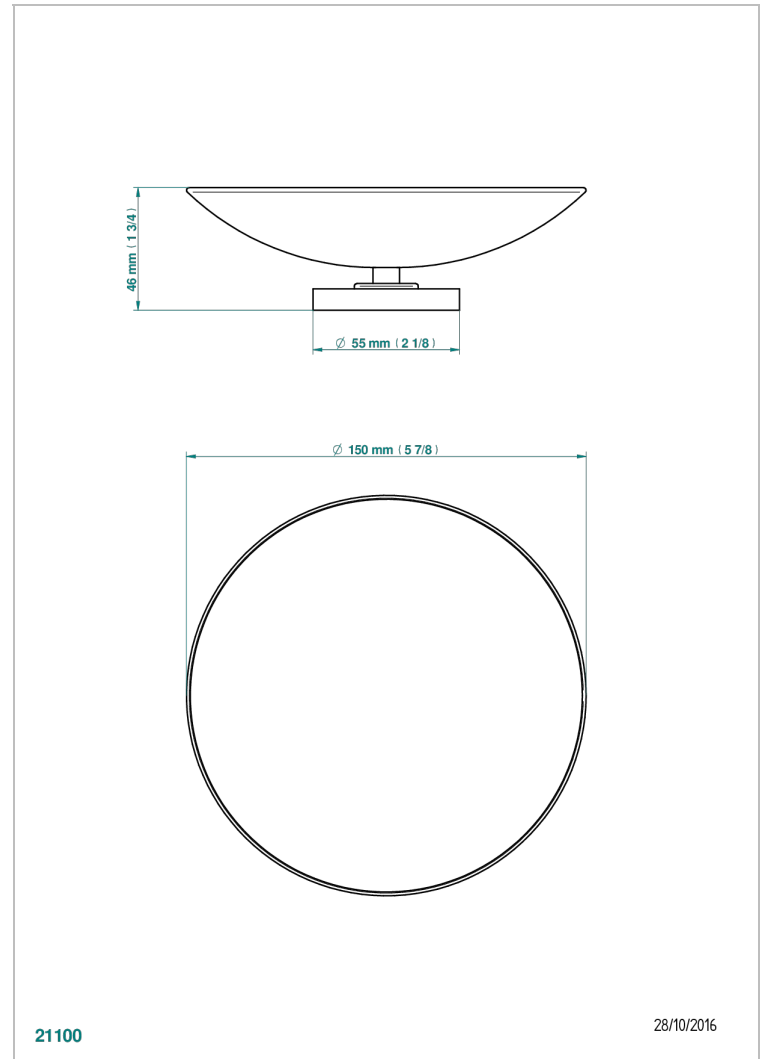

# LE 11

U2A-544GM

Copa de latón con pie, con rosetón Ø 150 mm

## CARACTERÍSTICAS

- Le 11
- Copa de latón con pie, con rosetón Ø 150 mm