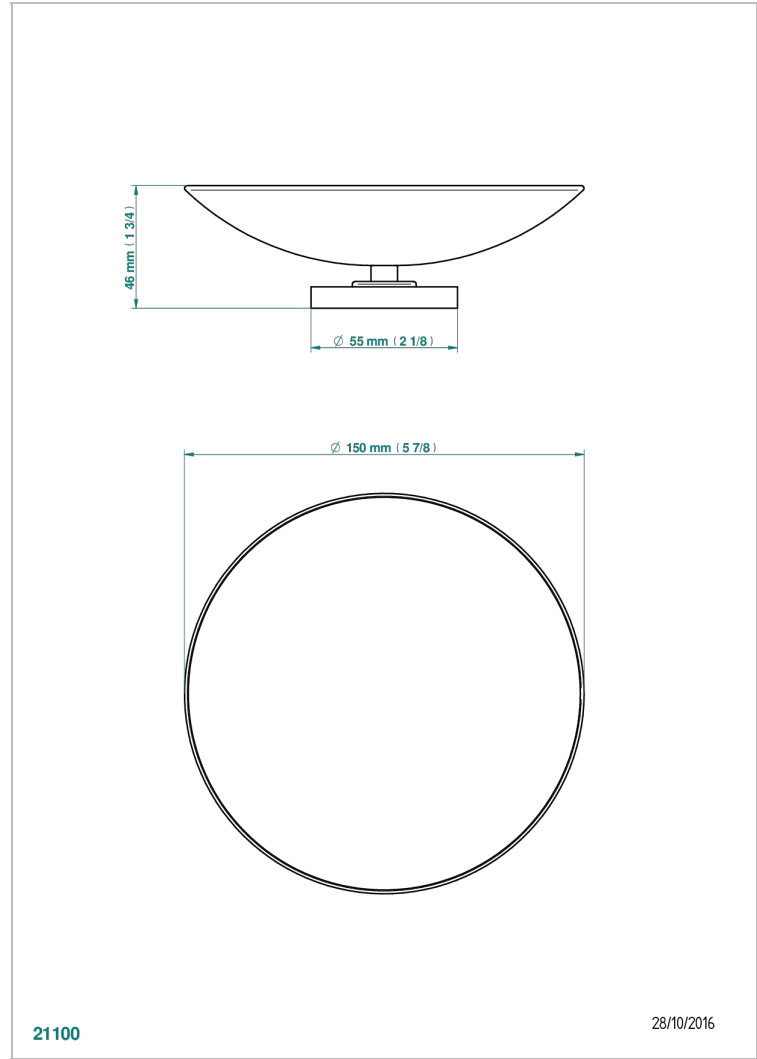

# LE 11

U2A-544GM

Copa de latón con pie, con rosetón Ø 150 mm

## CARACTERÍSTICAS

- Le 11
- Copa de latón con pie, con rosetón Ø 150 mm