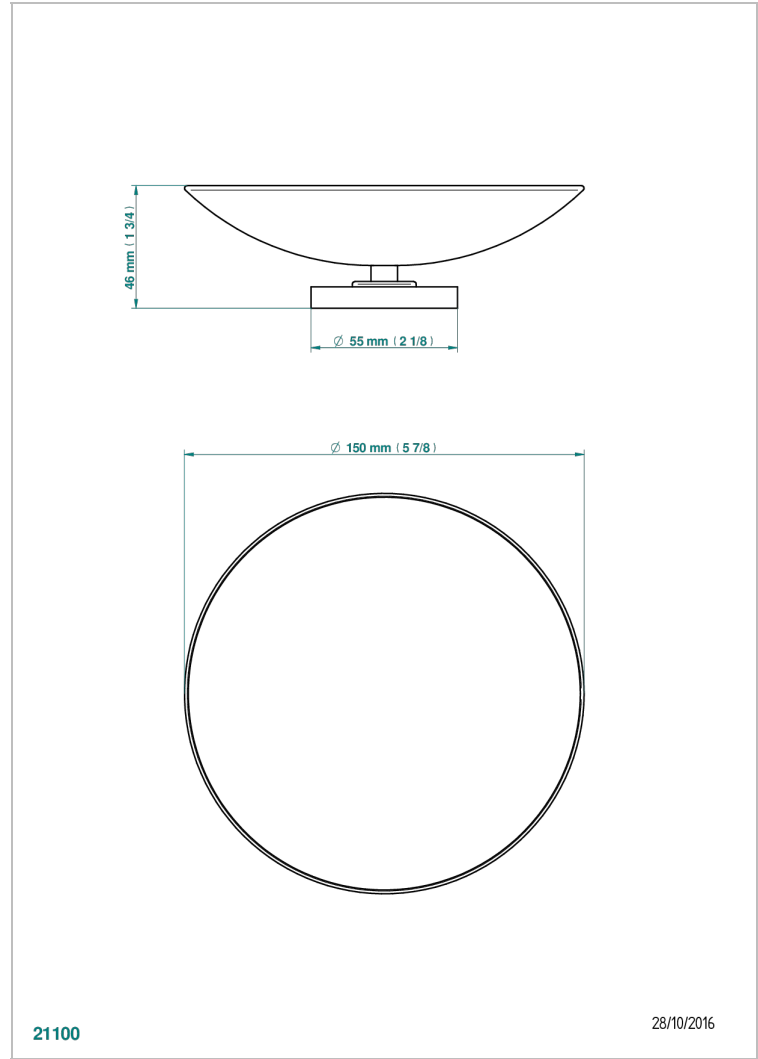

YOKO DELTA HOWLITE

G7W-544GM

Copa de laton con pie, con rosetón Ø 150 mm

THG[®]
PARIS

CARACTERÍSTICAS

- Yoko Delta Howlite
- Copa de laton con pie, con rosetón Ø 150 mm

ACABADOS DISPONIBLES

Bronce claro - D01
Cerámica negra mate - D30
Cromo - A02
Cromo mate - C02
Dorado - F01
Dorado mate - F07