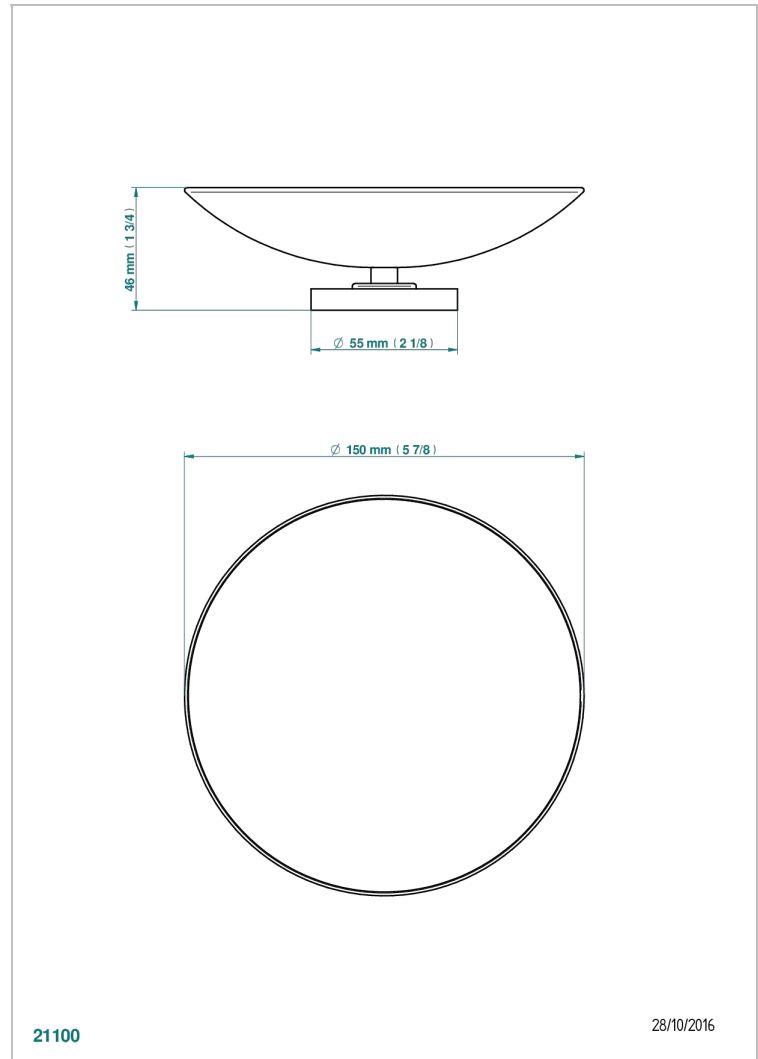

# YOKO DELTA HOWLITE

G7W-544GM

Coupe porte-savon Ø 150 mm sur pied

THG<sup>®</sup>  
PARIS

## CARACTÉRISTIQUES

- Yoko Delta Howlite
- Coupe porte-savon Ø 150 mm sur pied