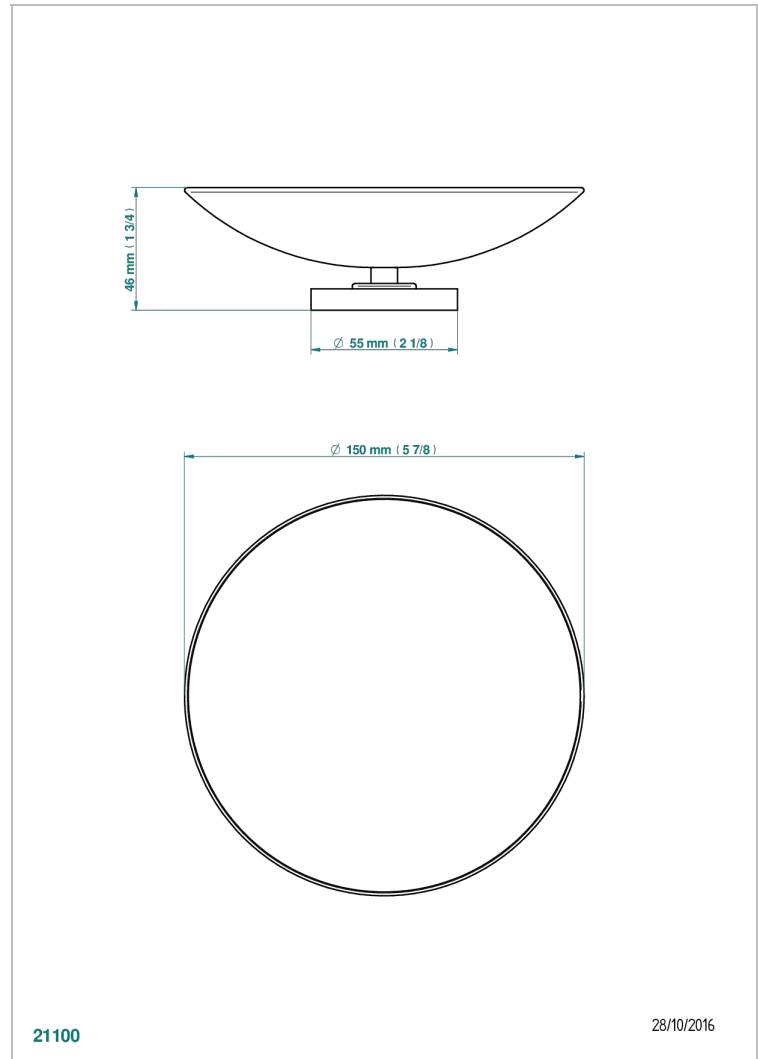

# YOKO DELTA HOWLITE

G7W-544GM

Copa de laton con pie, con rosetón Ø 150 mm

THG<sup>®</sup>  
PARIS

## CARACTERÍSTICAS

- Yoko Delta Howlite
- Copa de laton con pie, con rosetón Ø 150 mm