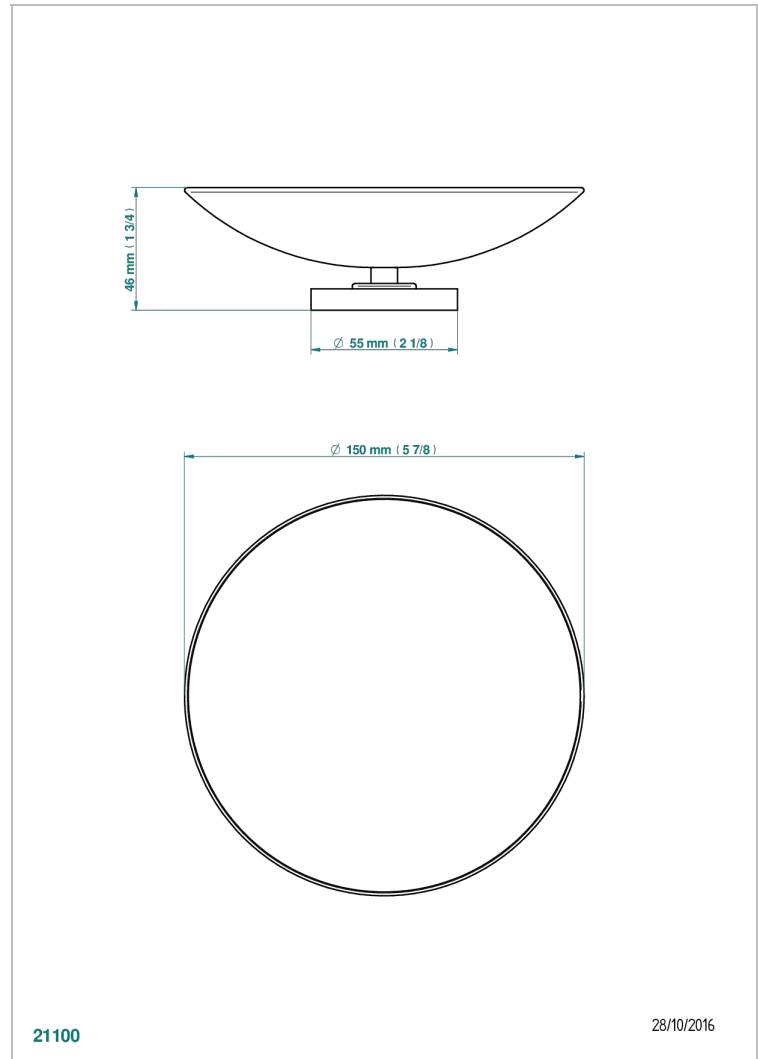

SPIRIT A MANETTES

G58-544GM

Coupe porte-savon Ø 150 mm sur pied

THG[®]
PARIS

CARACTÉRISTIQUES

- Accessoire en laiton

FINITIONS DISPONIBLES

Bronze clair - D01
Chromé - A02
Chromé / doré - G02
Chromé mat - C02
Doré brillant - F01
Doré mat - F07