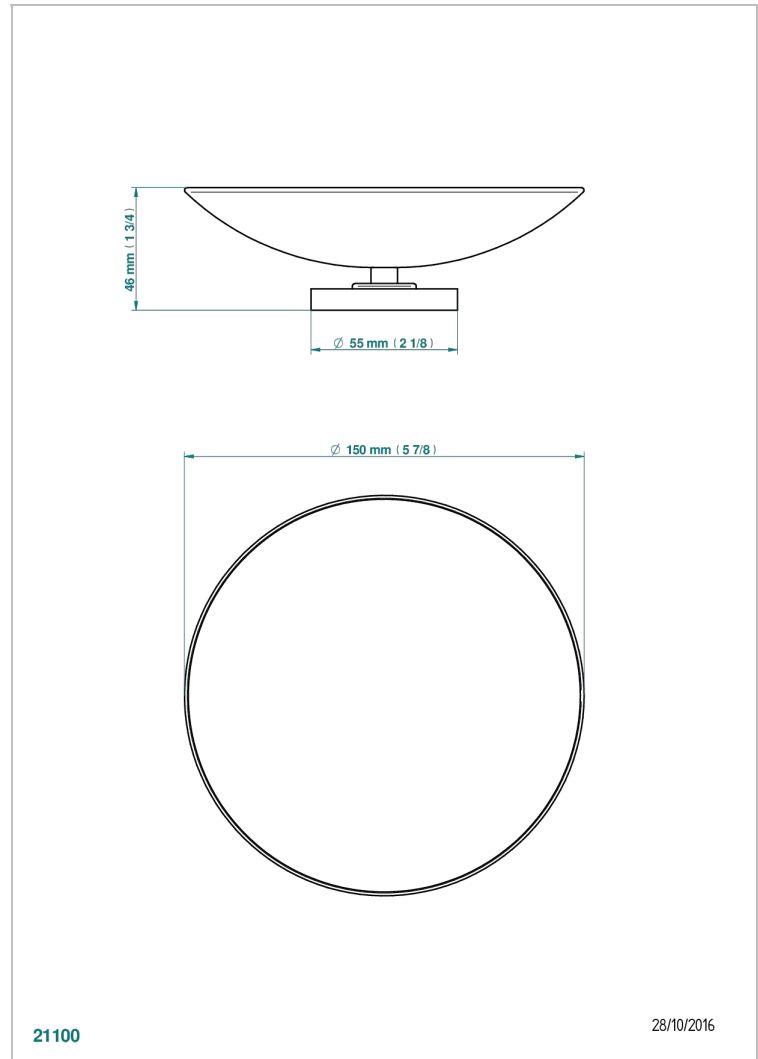

SPIRIT CON MANETAS

G58-544GM

Copa de laton con pie, con rosetón Ø 150 mm

THG[®]
PARIS

CARACTERÍSTICAS

- Spirit con manetas
- Copa de laton con pie, con rosetón Ø 150 mm

ACABADOS DISPONIBLES

Bronce claro - D01
Cerámica negra mate - D30
Cobre viejo mate - H07
Cromo - A02
Cromo / dorado - G02
Cromo mate - C02