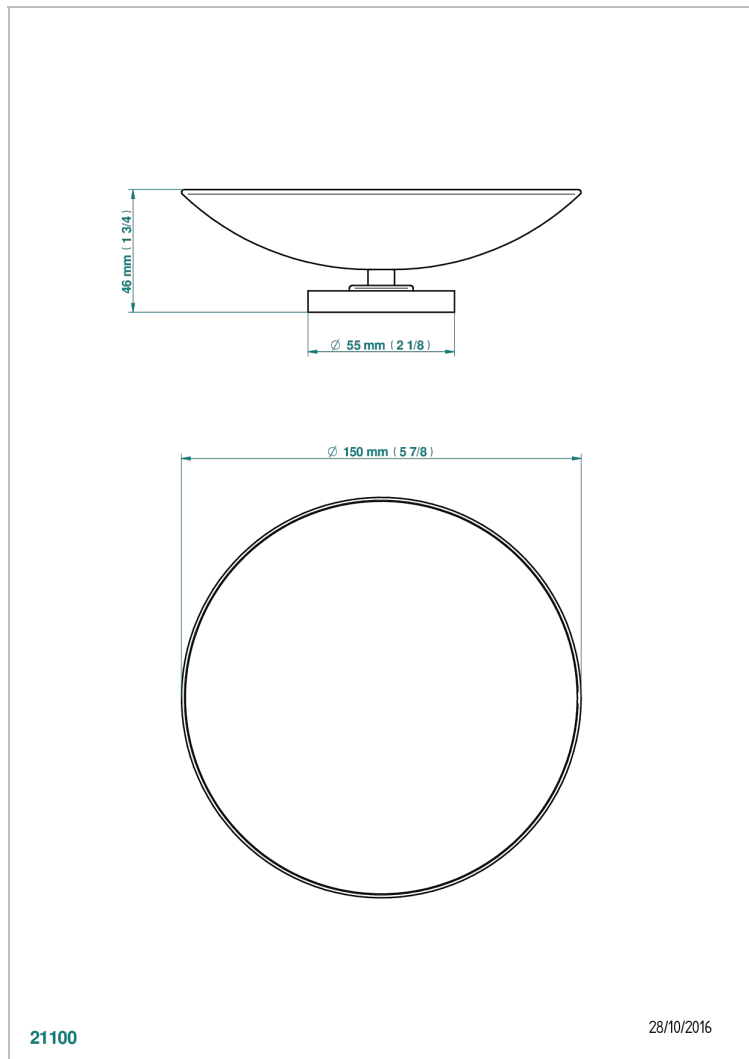

SPIRIT WITH LEVER

G58-544GM

落地式直径150毫米肥皂碟

THG[®]
PARIS

特色

- Spirit with lever
- 落地式直径150毫米肥皂碟

可选饰面

Black ceram - D30
Blush PVD - H62
Graphite PVD - H64
Matt Umber PVD - H67
Matt blush PVD - H60
Matt graphite PVD - H65