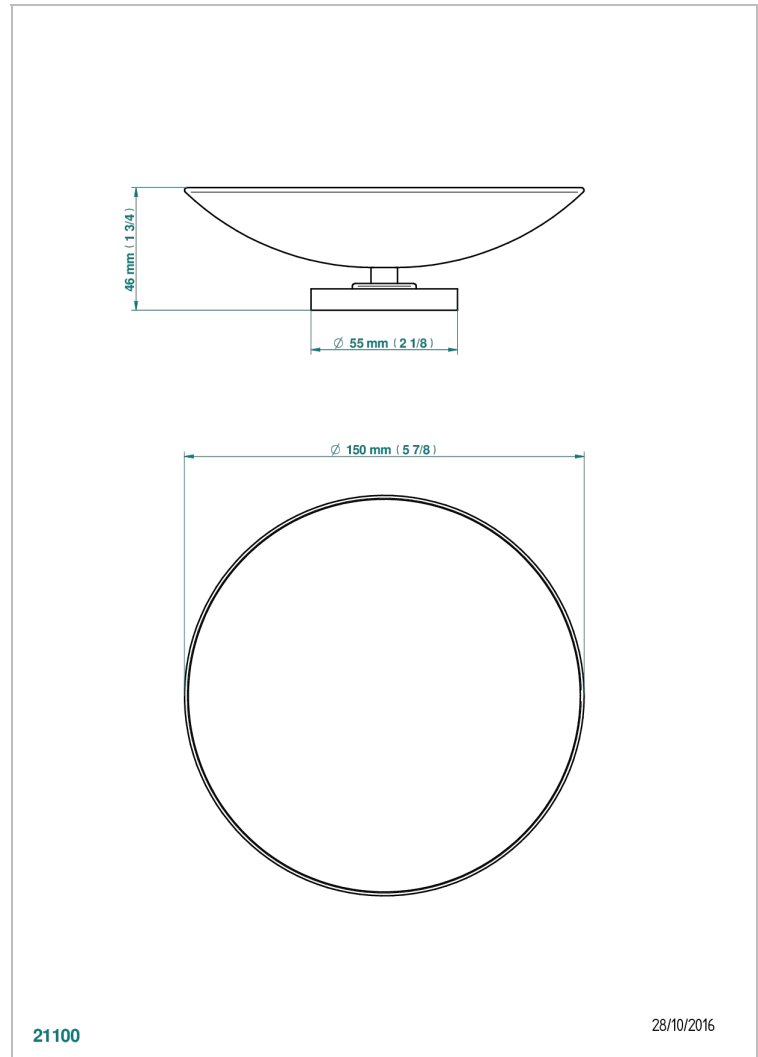

COLLECTION "O"

G4P-544GM

Coupe porte-savon Ø 150 mm sur pied

THG[®]
PARIS

CARACTÉRISTIQUES

- Accessoire en laiton

FINITIONS DISPONIBLES

Bronze clair - D01
Chromé - A02
Chromé / doré - G02
Chromé mat - C02
Doré brillant - F01
Doré mat - F07

Nickel brillant - B01
Nickel mat - C01
Noir mat céramique - D30
Or pâle - F30
Or pâle mat - F31
Pvd blush - H62

Pvd blush mat - H60
Pvd couleur bronze brown - F33
Pvd couleur bronze brown - mat - F34
Pvd couleur doré - H52
Pvd couleur doré mat - H53
Pvd couleur laiton - H49