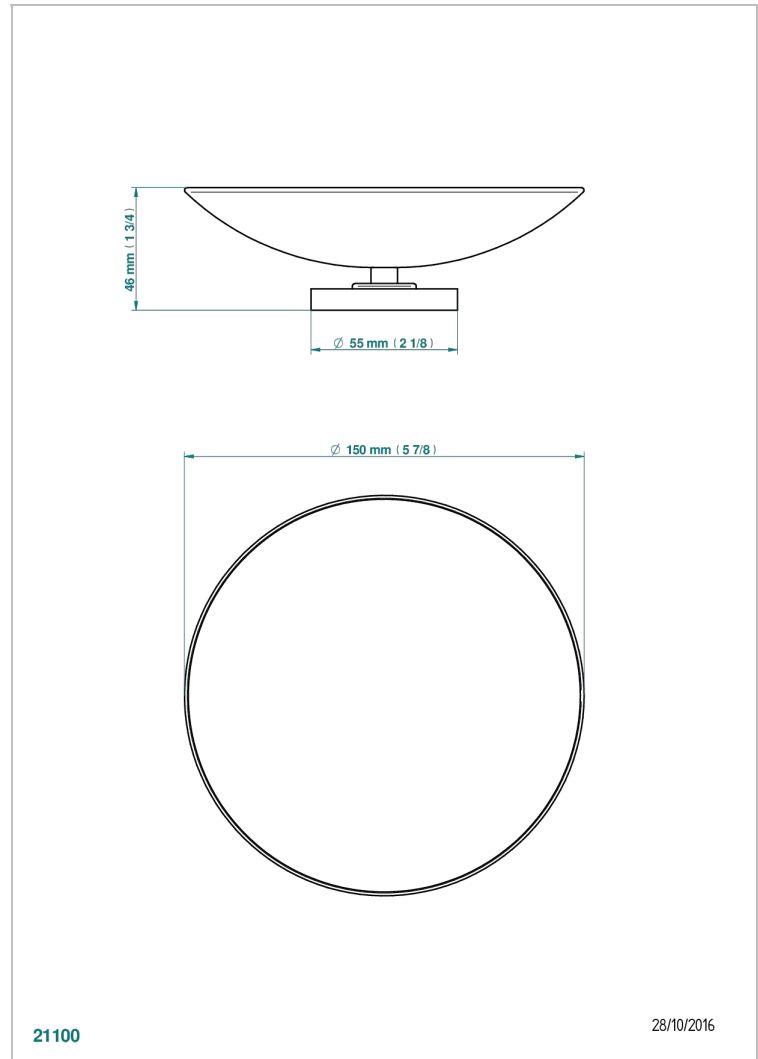

# COLLECTION "O"

G4P-544GM

Copa de laton con pie, con rosetón Ø 150 mm

THG<sup>®</sup>  
PARIS

## CARACTERÍSTICAS

- Collection "O"
- Copa de laton con pie, con rosetón Ø 150 mm