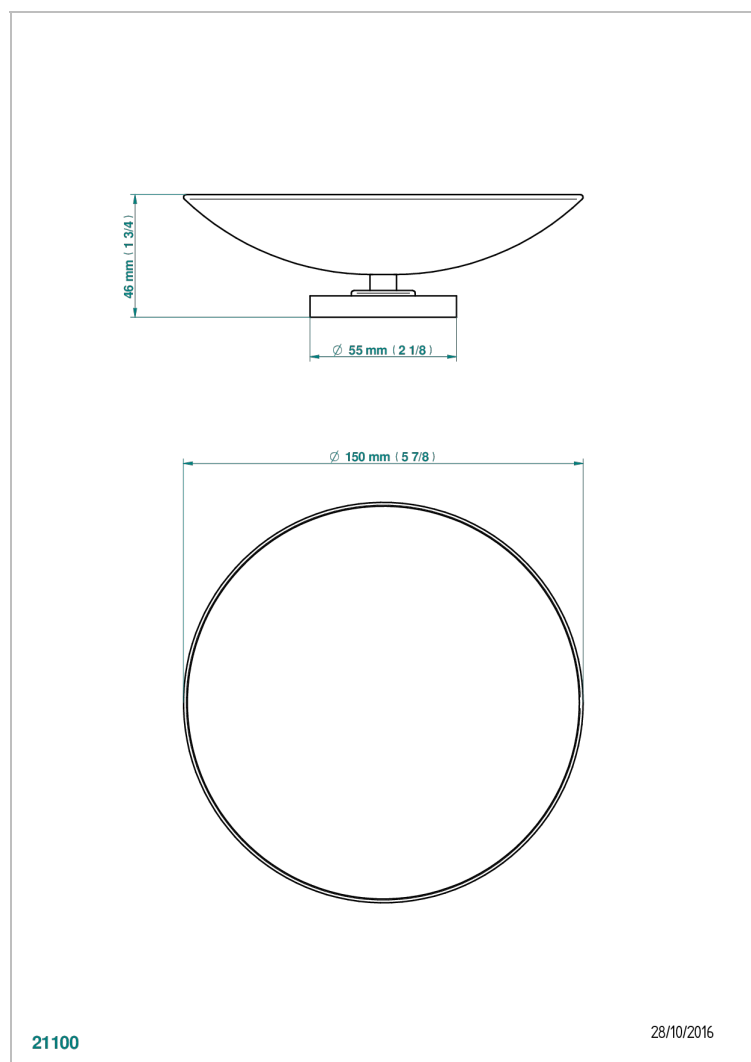

# MONTAIGNE MARBRE BLANC VENUS A MANETTES

G3W-544GM

Coupe porte-savon Ø 150 mm sur pied

## CARACTÉRISTIQUES

- Montaigne marbre blanc Vénus à manettes
- Coupe porte-savon Ø 150 mm sur pied