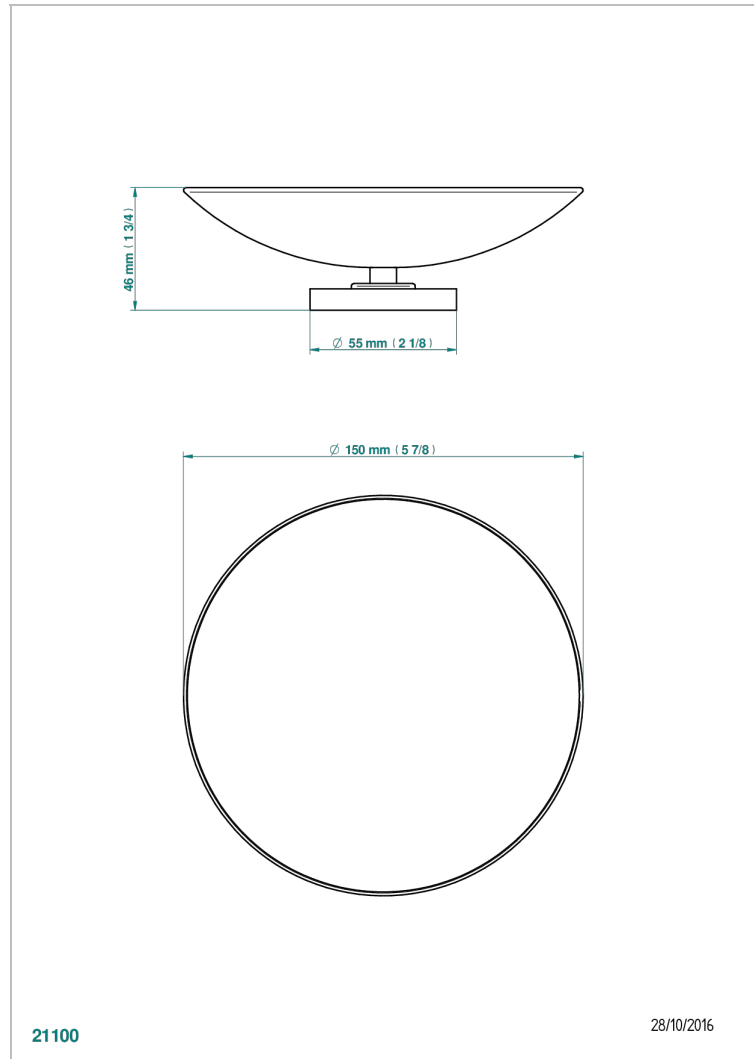

MONTAIGNE GRAND ANTIQUE MARBLE

G3R-544GM

Copa de latón con pie, con rosetón Ø 150 mm

THG[®]
PARIS

CARACTERÍSTICAS

- Montaigne Grand Antique marble
- Copa de latón con pie, con rosetón Ø 150 mm

ACABADOS DISPONIBLES