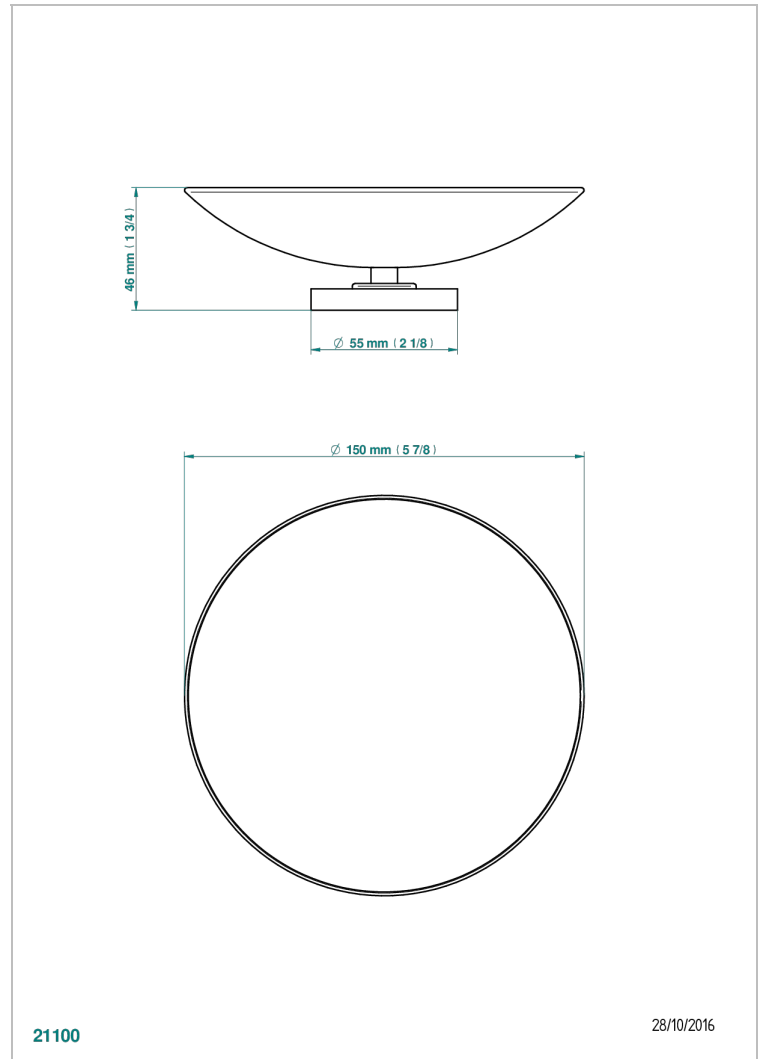

POMME CRISTAL LUSTROSO DORADO

A46-544GM

Copa de latón con pie, con rosetón Ø 150 mm

THG[®]
PARIS

CARACTERÍSTICAS

- Pomme cristal lustroso dorado
- Copa de latón con pie, con rosetón Ø 150 mm

ACABADOS DISPONIBLES