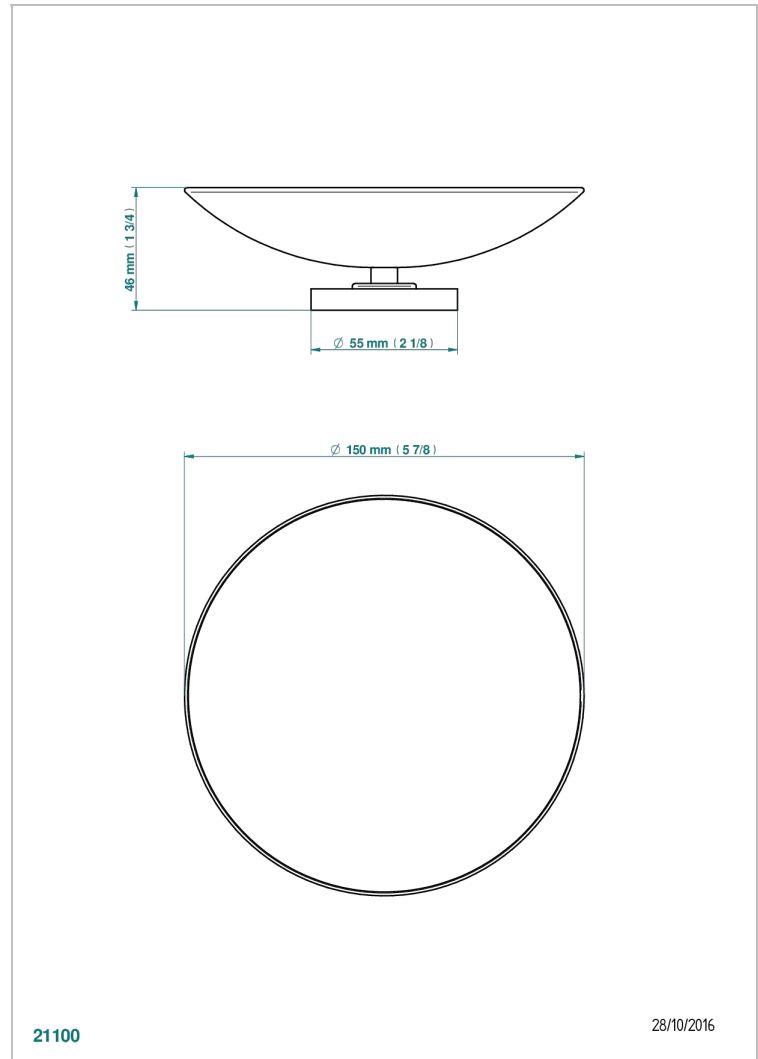

POMME, CRISTAL SATINADO

A42-544GM

Copa de latón con pie, con rosetón Ø 150 mm

THG[®]
PARIS

CARACTERÍSTICAS

- Pomme, cristal satinado
- Copa de latón con pie, con rosetón Ø 150 mm

ACABADOS DISPONIBLES

Bronce claro - D01
Cerámica negra mate - D30
Cobre viejo mate - H07
Cromo - A02
Cromo / dorado - G02
Cromo mate - C02