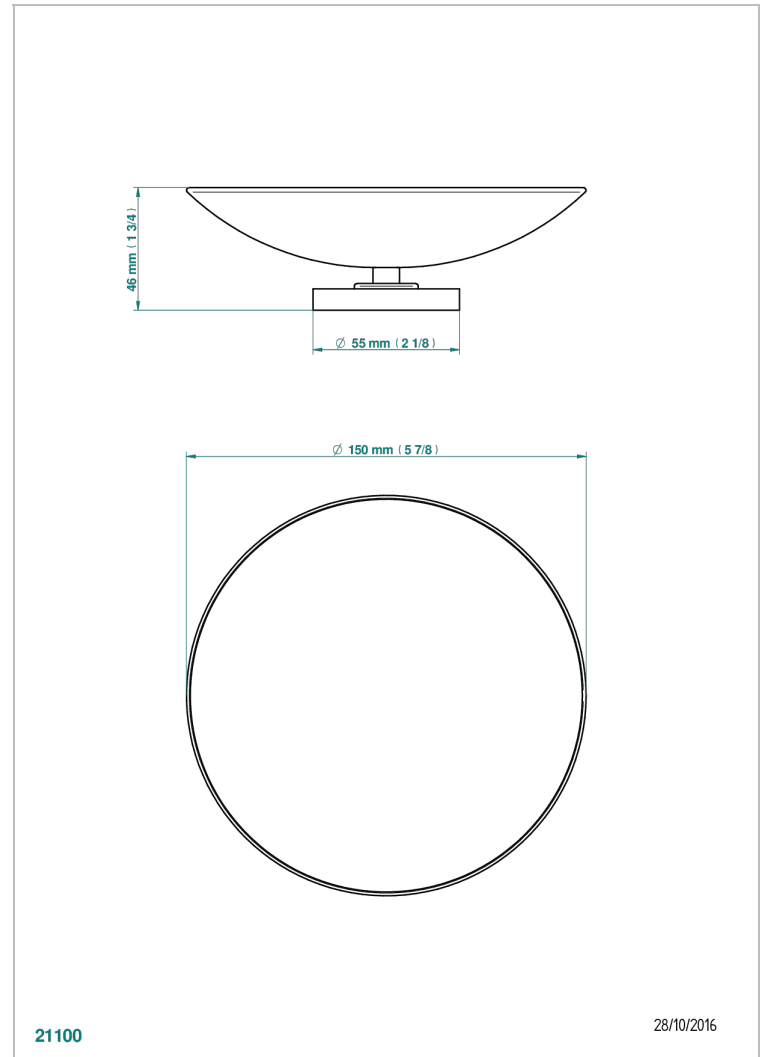

BAMBOU CRISTAL CLAIR

A35-544GM

Coupe porte-savon Ø 150 mm sur pied

THG[®]
PARIS

CARACTÉRISTIQUES

- Accessoire en laiton

FINITIONS DISPONIBLES

Bronze clair - D01
Chromé - A02
Chromé / doré - G02
Chromé mat - C02
Doré brillant - F01
Doré mat - F07