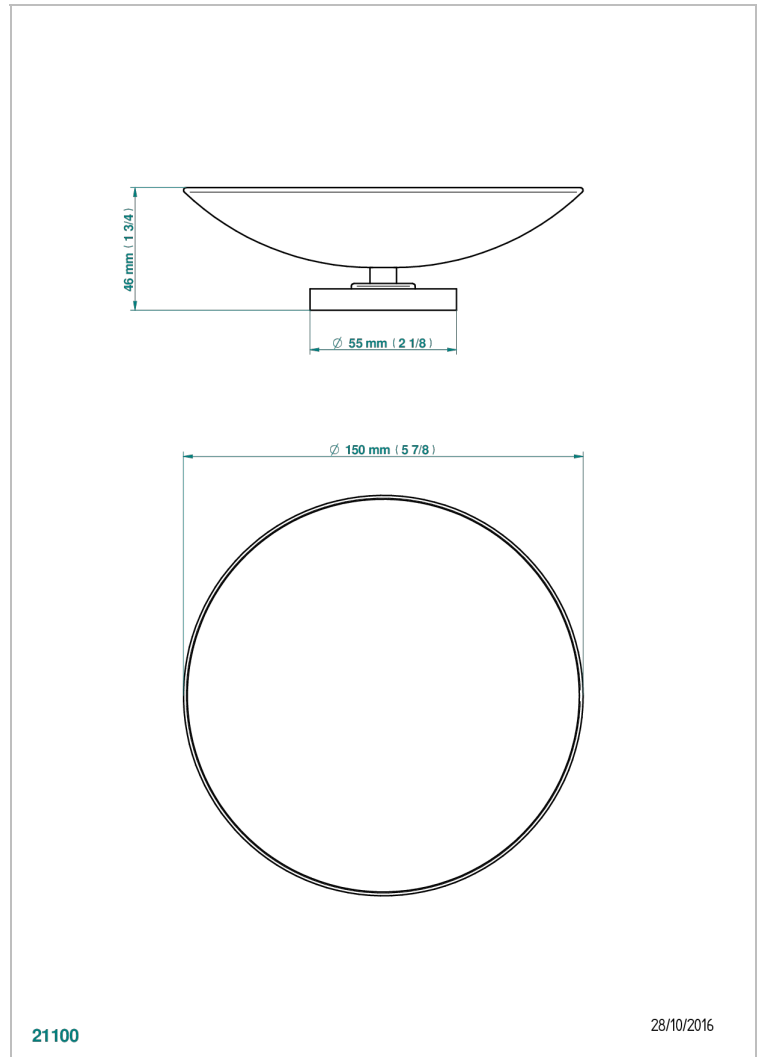

# BAMBOU CRISTAL CLARO

A35-544GM

Copa de laton con pie, con rosetón Ø 150 mm

THG<sup>®</sup>  
PARIS

## CARACTERÍSTICAS

- Bambou cristal claro
- Copa de laton con pie, con rosetón Ø 150 mm