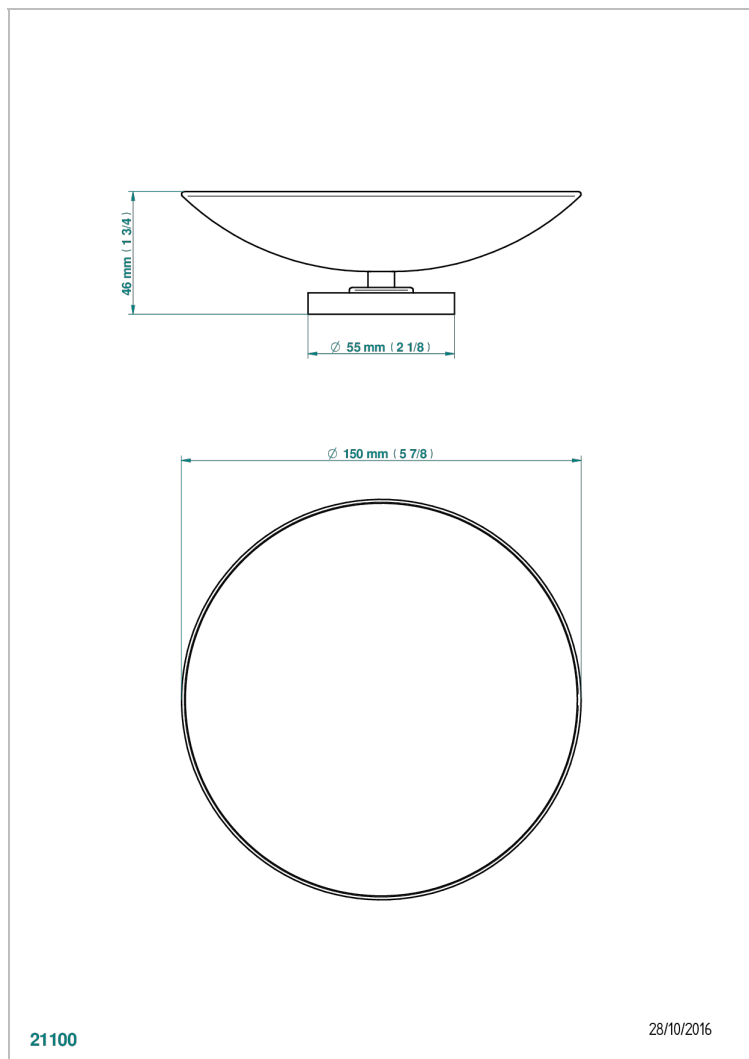

# BAMBOU CRISTAL AMBRE

A34-544GM

Coupe porte-savon Ø 150 mm sur pied

THG<sup>®</sup>  
PARIS