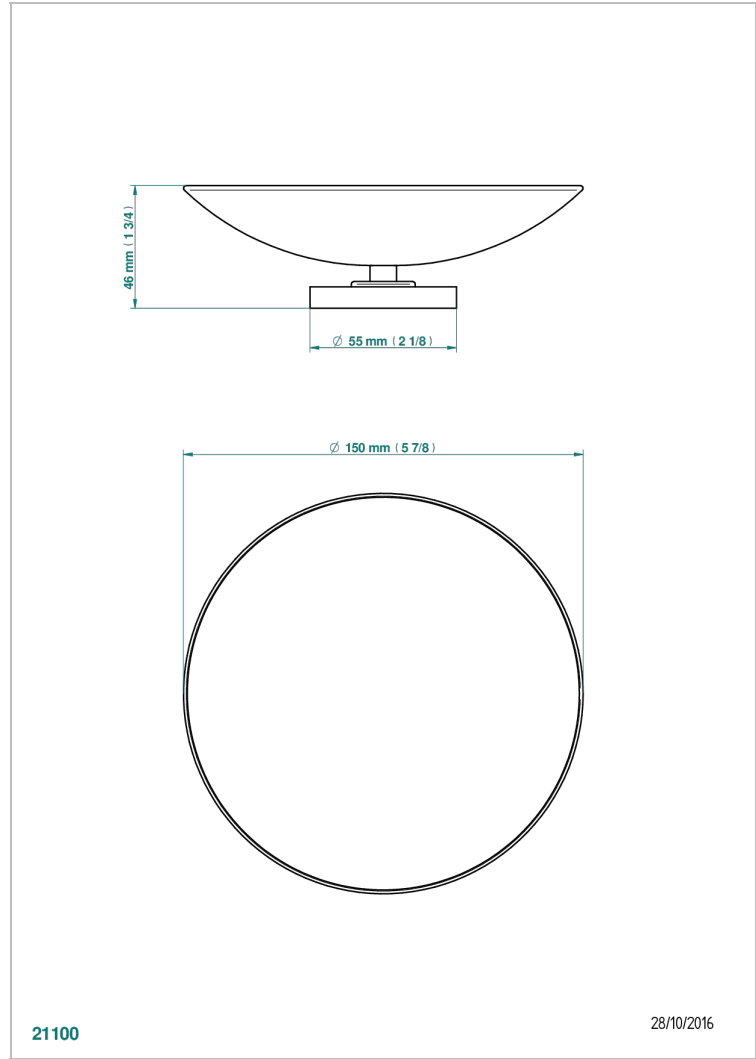

BAMBOU CRISTAL AMBAR

A34-544GM

Copa de latón con pie, con rosetón Ø 150 mm

THG[®]
PARIS

CARACTERÍSTICAS

- Bambou cristal Ambar
- Copa de latón con pie, con rosetón Ø 150 mm

ACABADOS DISPONIBLES

Bronce claro - D01
Cerámica negra mate - D30
Cobre viejo mate - H07
Cromo - A02
Cromo / dorado - G02
Cromo mate - C02