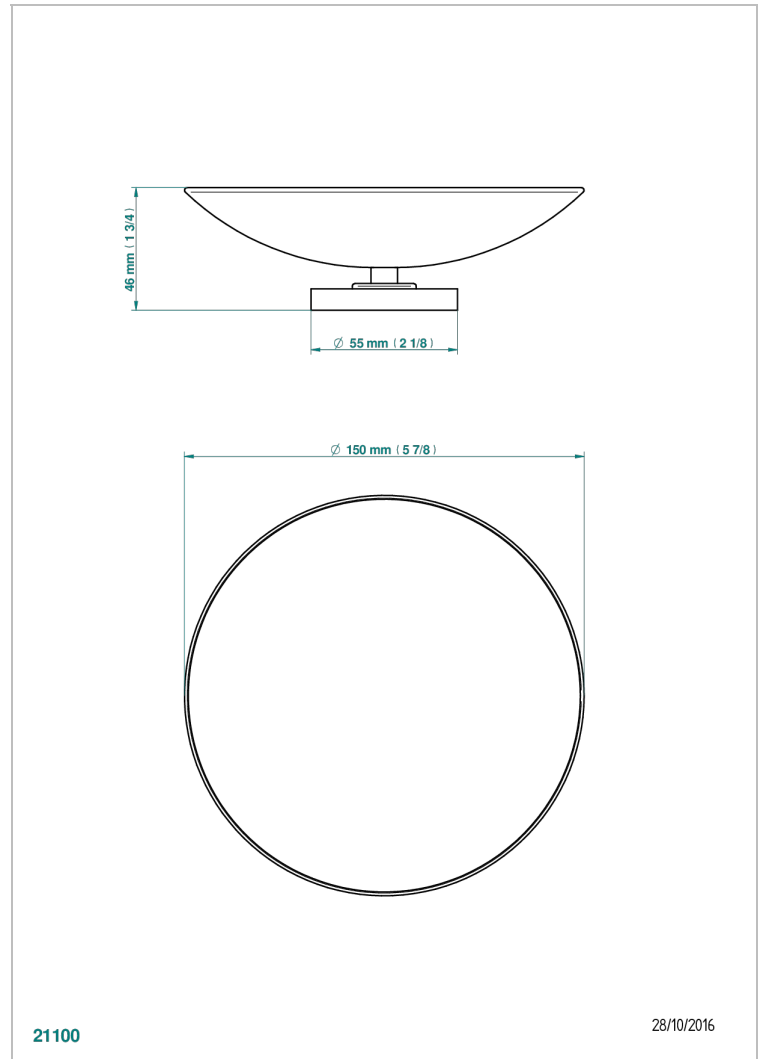

BAMBOU CRISTAL NOIR

A33-544GM

Coupe porte-savon Ø 150 mm sur pied

THG[®]
PARIS

CARACTÉRISTIQUES

- Accessoire en laiton

FINITIONS DISPONIBLES

Bronze clair - D01
Chromé - A02
Chromé / doré - G02
Chromé mat - C02
Doré brillant - F01
Doré mat - F07