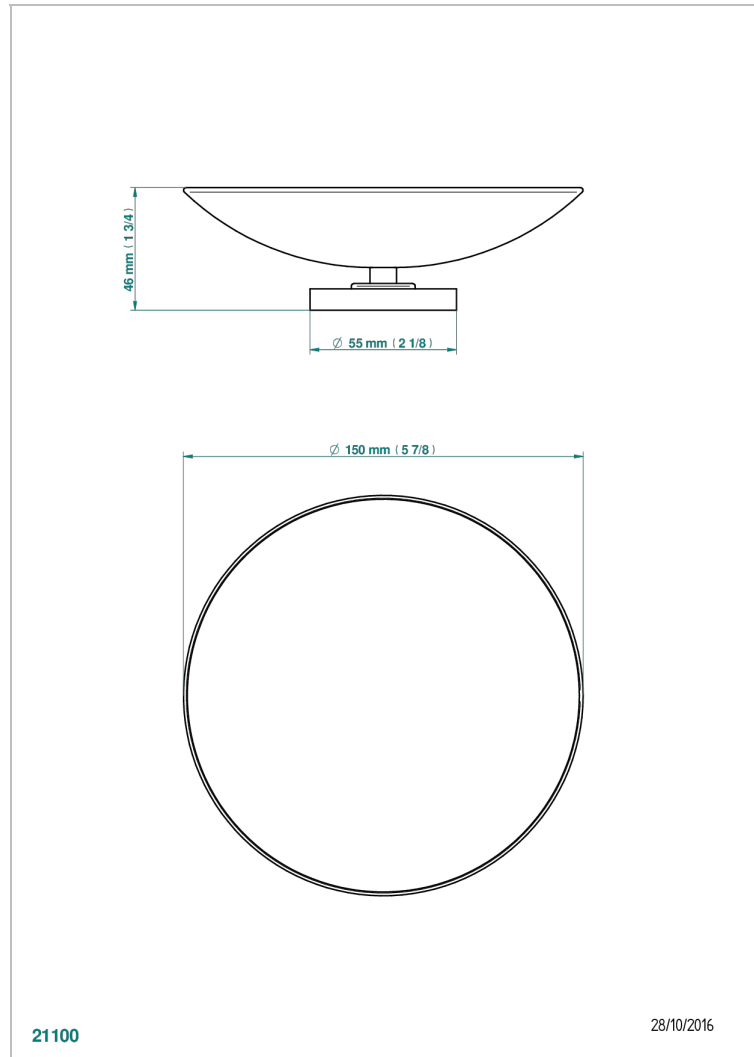

# BAMBOU CRISTAL NEGRO

A33-544GM

Copa de laton con pie, con rosetón Ø 150 mm

THG<sup>®</sup>  
PARIS

## CARACTERÍSTICAS

- Bambou cristal negro
- Copa de laton con pie, con rosetón Ø 150 mm