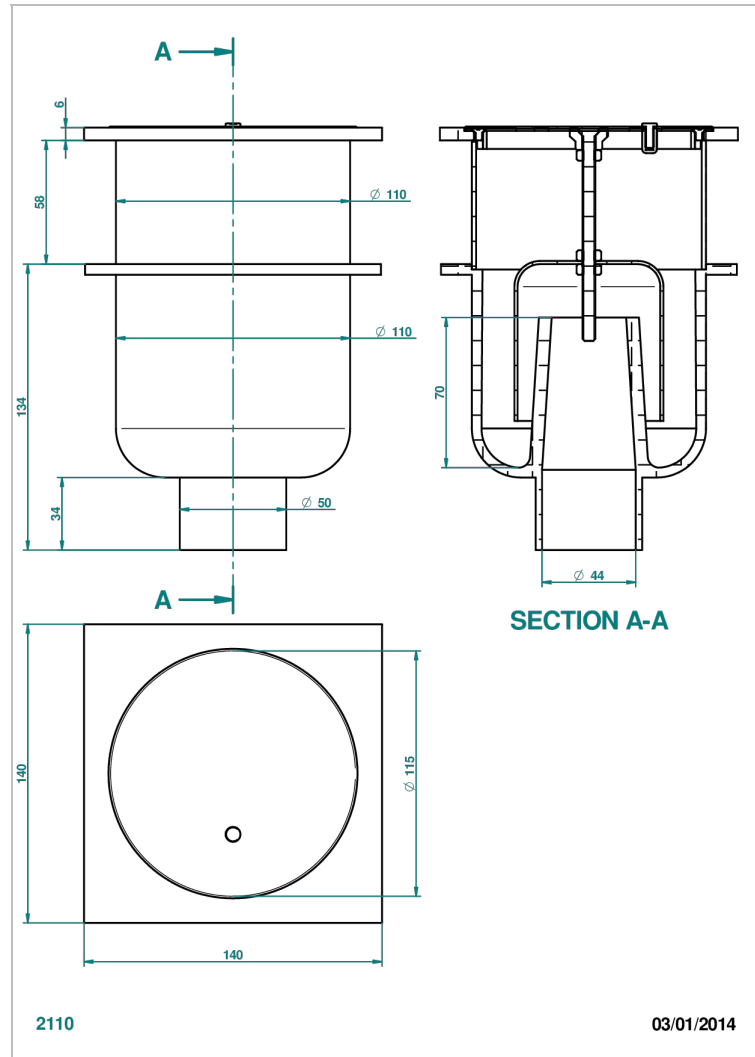

TOUS STYLES

G00-7650C

Siphon de sol droit 140x140mm, garde d'eau 75 mm avec couvercle

THG[®]
PARIS

CARACTÉRISTIQUES

- Tous Styles
- Siphon de sol droit 140x140mm, garde d'eau 75 mm avec couvercle

FINITIONS DISPONIBLES