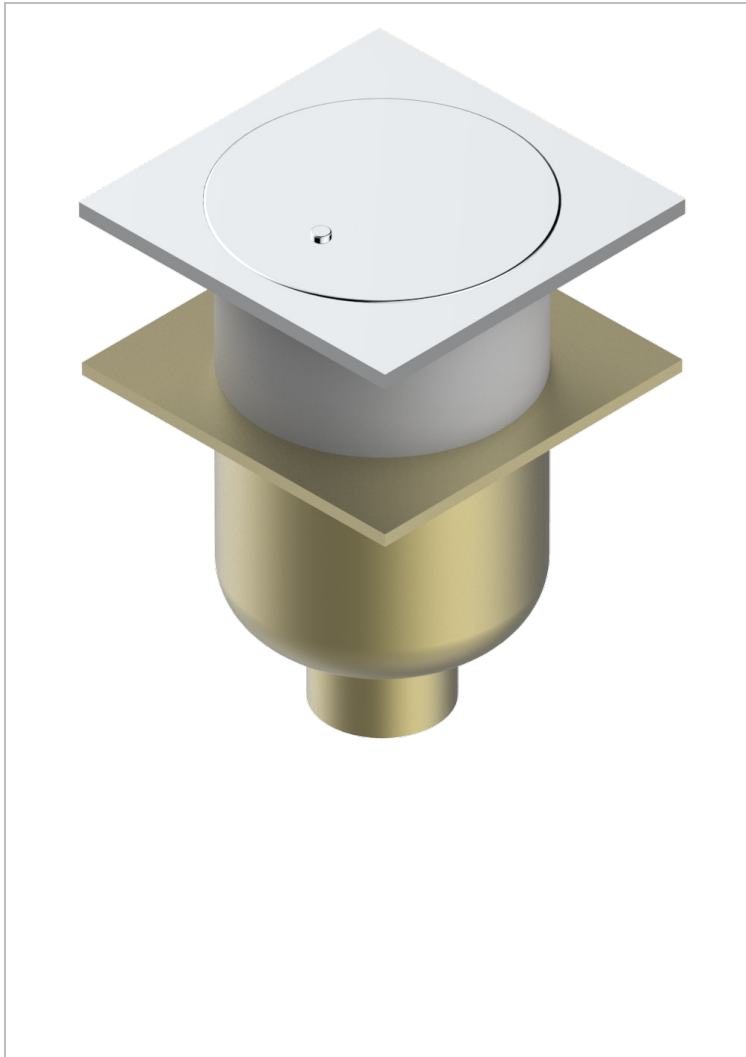

TOUS STYLES

G00-7650C

Siphon de sol droit 140x140mm, garde d'eau 75 mm avec couvercle

THG[®]
PARIS

CARACTÉRISTIQUES

- Tous Styles
- Siphon de sol droit 140x140mm, garde d'eau 75 mm avec couvercle

FINITIONS DISPONIBLES

Bronze clair - D01
Chromé - A02
Chromé / doré - G02
Chromé mat - C02
Doré brillant - F01
Doré mat - F07

Nickel brillant - B01
Nickel mat - C01
Noir mat céramique - D30
Or pâle - F30
Or pâle mat - F31
Pvd blush - H62

Pvd blush mat - H60
Pvd couleur bronze brown - F33
Pvd couleur bronze brown - mat - F34
Pvd couleur doré - H52
Pvd couleur doré mat - H53
Pvd couleur laiton - H49

Pvd couleur laiton mat - H50
Pvd couleur nickel - H55
Pvd couleur nickel mat - H56
Pvd graphite - H64
Pvd graphite mat - H65
Pvd umber - H66