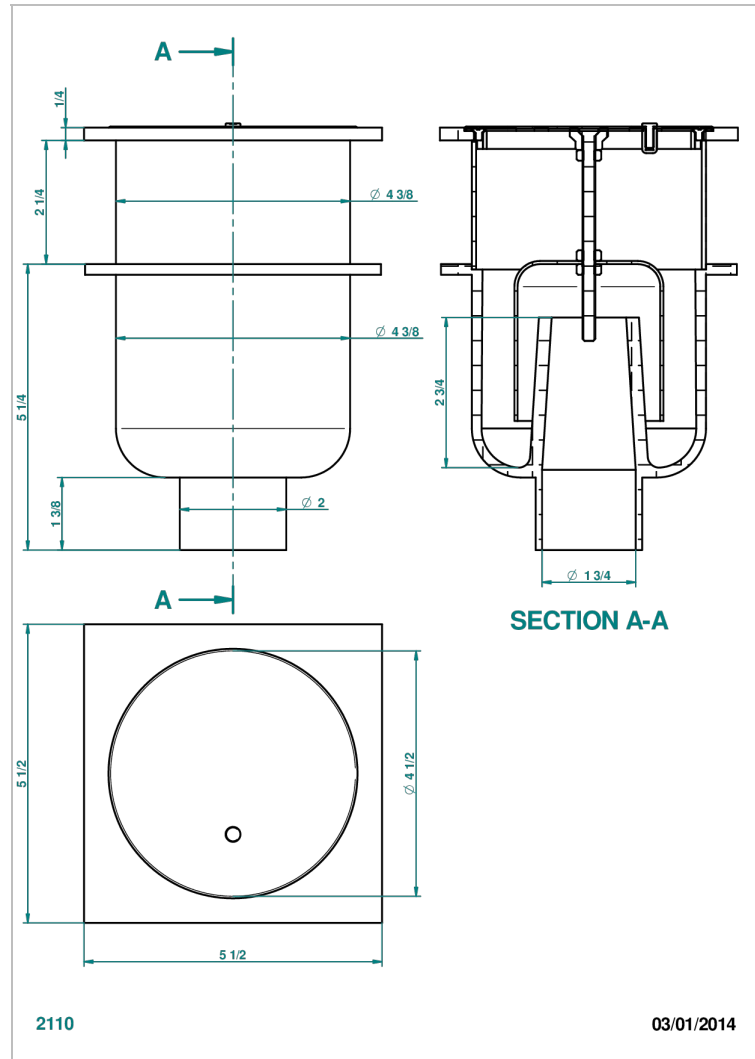

# TOUS STYLES

G00-7650C

Siphon de sol droit 140x140mm, garde d'eau 75 mm avec couvercle

THG<sup>®</sup>  
PARIS

## CARACTÉRISTIQUES

- Tous Styles
- Siphon de sol droit 140x140mm, garde d'eau 75 mm avec couvercle