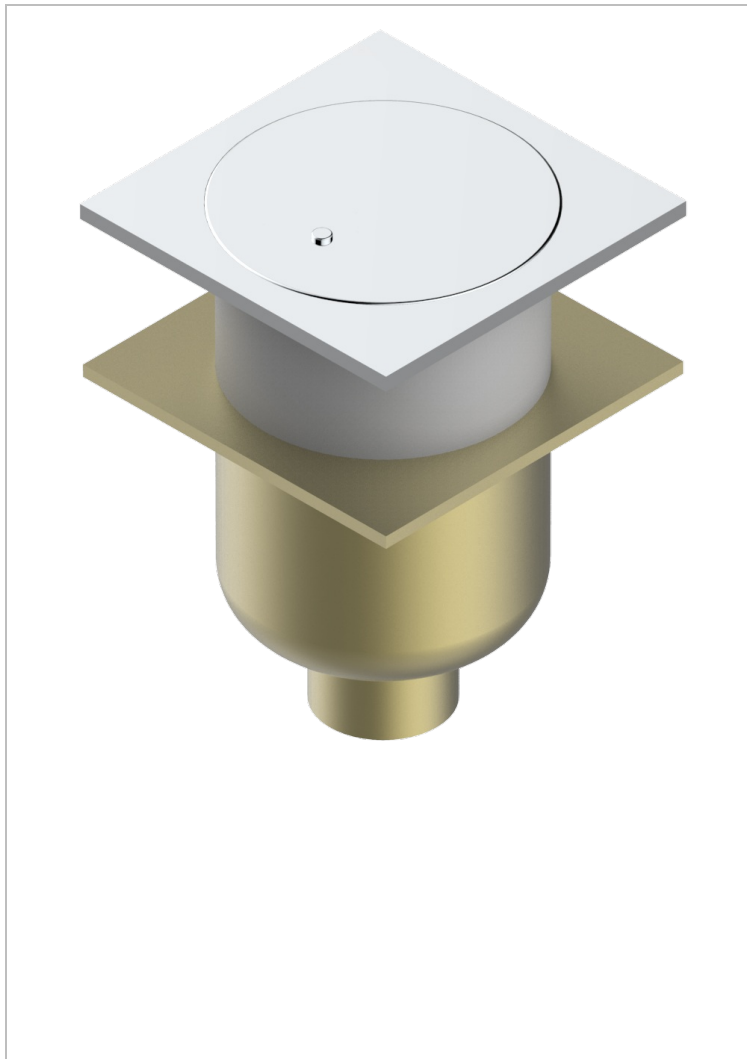

# TOUS STYLES

G00-7650C

Siphon de sol droit 140x140mm, garde d'eau 75 mm avec couvercle

THG<sup>®</sup>  
PARIS

## CARACTÉRISTIQUES

- Tous Styles
- Siphon de sol droit 140x140mm, garde d'eau 75 mm avec couvercle

## FINITIONS DISPONIBLES

Bronze clair - D01  
Chromé - A02  
Chromé / doré - G02  
Chromé mat - C02  
Doré brillant - F01  
Doré mat - F07

Nickel brillant - B01  
Nickel mat - C01  
Noir mat céramique - D30  
Or pâle - F30  
Or pâle mat - F31  
Pvd blush - H62